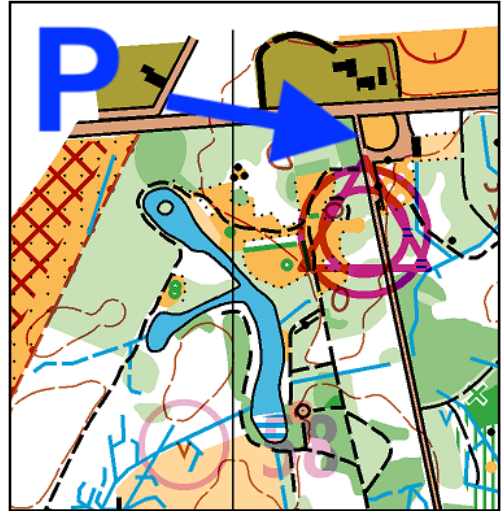

Sommerløb 0, Segen, Søndag den 28. juni 2026

Parkering på P-pladsen ved Arboretet i Segen, modsat Segenvej 37 (55.121083, 14.878758). Start og mål er i hjørnet af en lysning inde i Arboretet (se kort her til højre).

Afvikling

Der er fri start vha startboks mellem 08.45 og 09.30. Kortkasser og startboks står ved startposten. Clear og check står ved starten. Det er også muligt at løbe uden elektronisk tidtagning. Posterne er i skoven hele søndagen til fri afbenyttelse. Kontakt undertegnede hvis du vil printe og løbe selv.

Kort

Kortet er under opdatering til Høst-Open 2026. Ækvivalensen er 5 m og målestok er 1:7.500 for alle baner.

Baner

- Mellemsvær - 4,7 km / 12 poster
- Svær 3 - 3,0 km / 14 poster
- Svær 5 - 5,1 km / 15 poster
- Svær 8 - 7,6 km / 18 poster

Løse postbeskrivelser og væskepost

Der er ikke løse postbeskrivelser. Der er ikke væske - hverken i mål eller på banen.

Specielle forhold

Kortet er under opdatering - så er der noget som står/virker helt skævt, så sig endelig til.