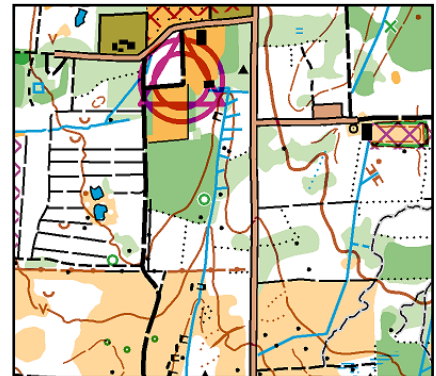

## Sommerløb 2, Vestermarie Plantage, Søndag den 26. juli 2025

Stævneplads og parkering ved BRKs maskinhus, Ørningevej 1A (55.114879, 14.854728). Start og mål står på et skovhjørne ca 50 m syd-sydvest for maskinhuset (se kort her til højre).

### Kort

Kortet er under opdatering til Høst-Open 2026. Ækvidistancen er 5 m og målestok er 1:7.500 for alle baner. Der er kortvend på alle baner på nær Svær 3.

### Løse postbeskrivelser og væskepost

Der er ikke løse postbeskrivelser. Der er ikke væske - hverken i mål eller på banen.

### Specielle forhold

Der er en skydebane i den nordlige del af løbsområdet. Den er markeret på kortet og den er tydeligt skiltet i terrænet. Det er strengt forbudt og forbundet med livsfare at krydse skydebanen.