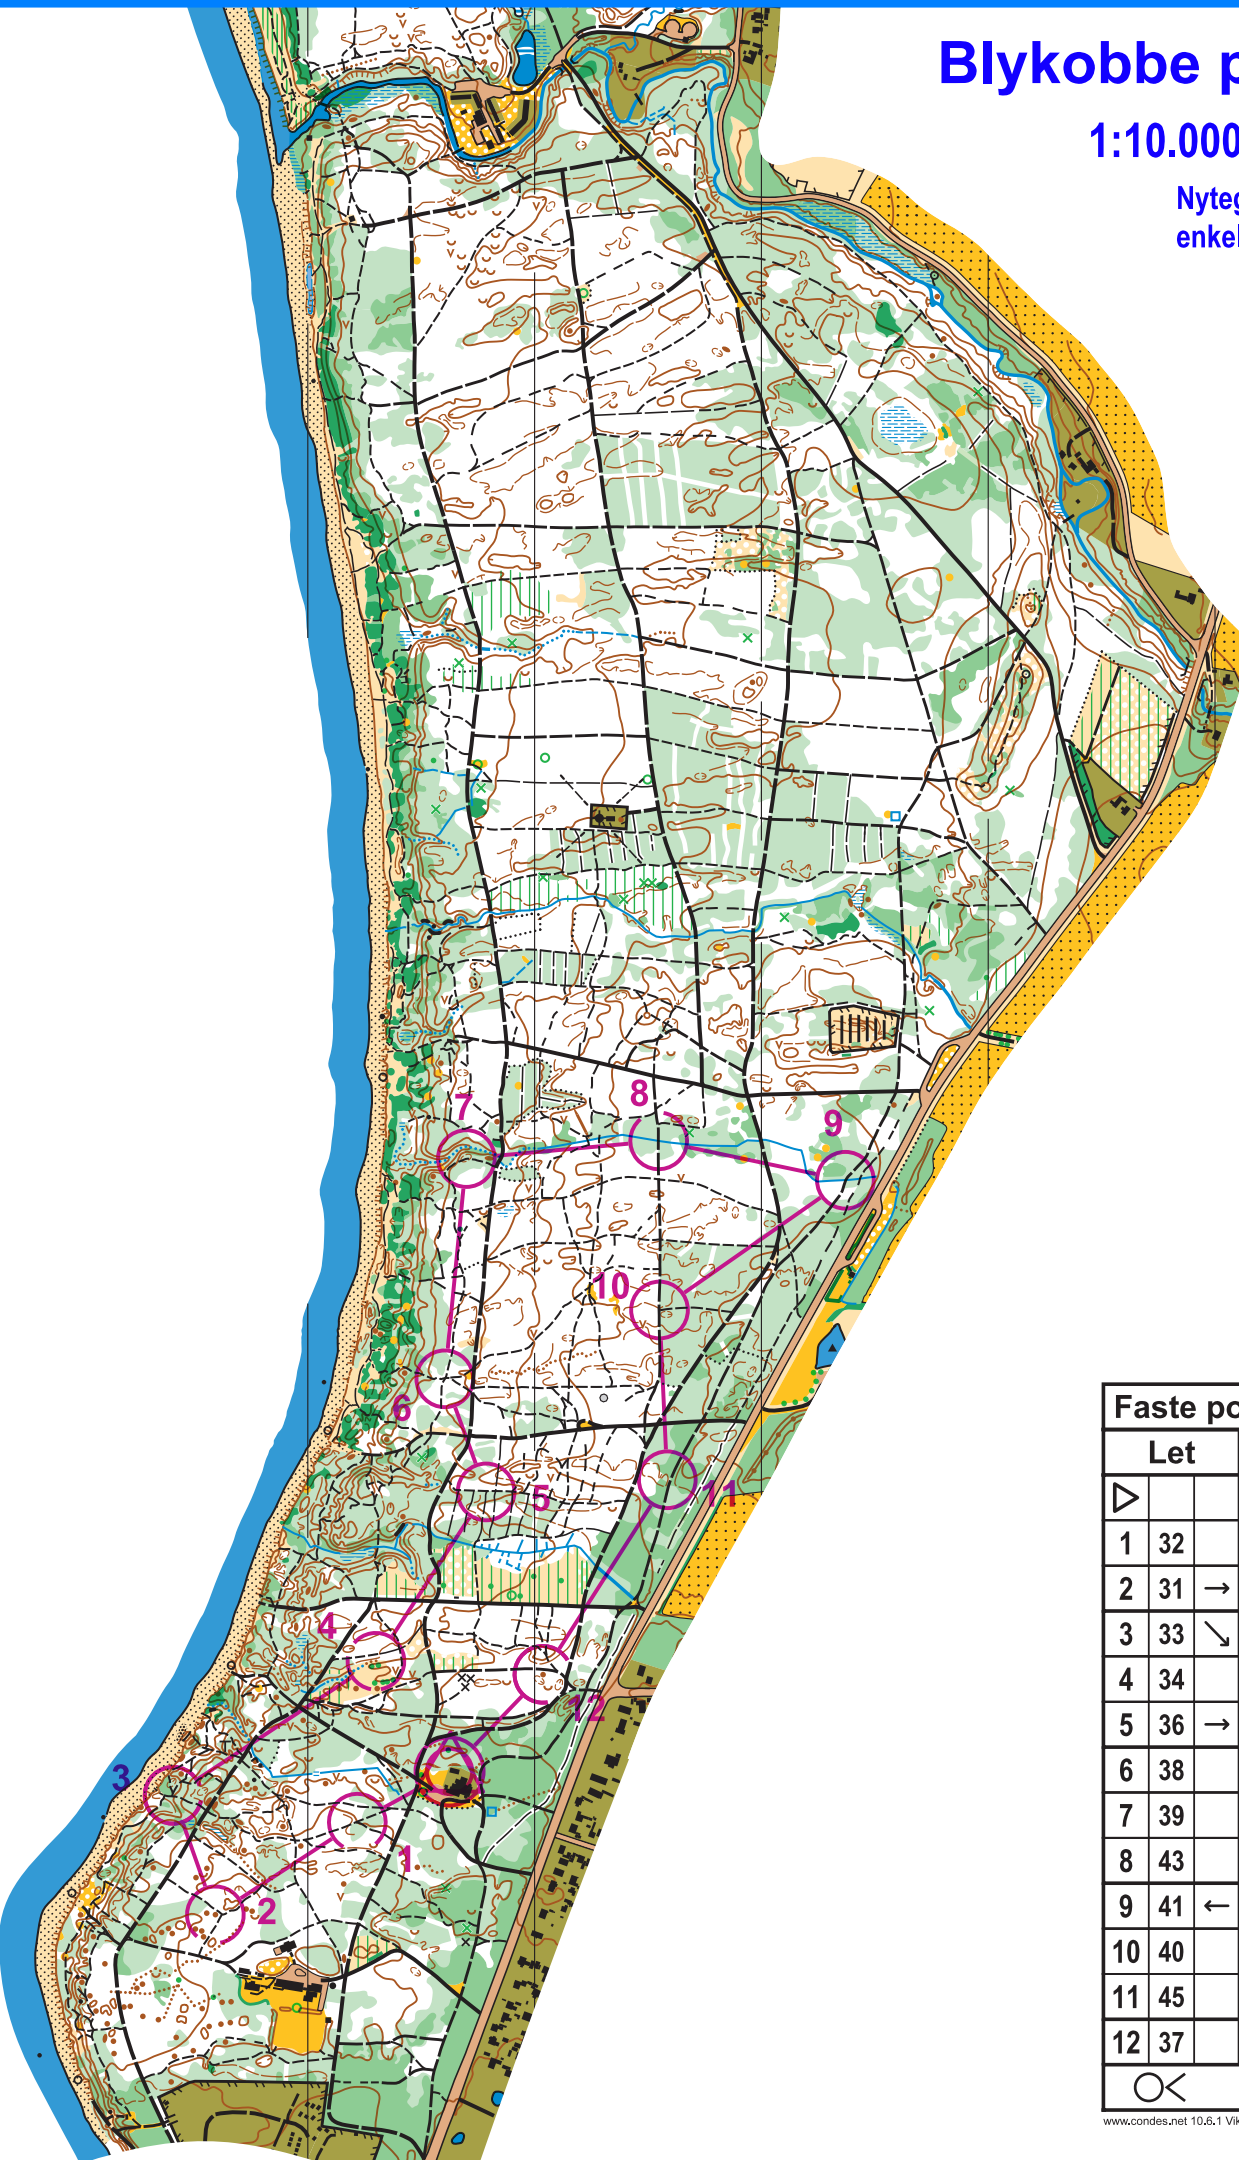

# Blykobbe plantage

1:10.000 2,5 m ækv.

Nytegnet 2018  
enkelte rettelser 2024

Faste poster Blykobbe				
Let	3,1 km			
▷	■			└
1 32	/ /	Y		
2 31	→ ●			○
3 33	↘ / /	Y		
4 34	▤			├
5 36	→ / /	Y		
6 38	/ /	X		
7 39	/ /	<		
8 43	/ /	2002	X	
9 41	← / /	2002	X	
10 40	/ /	Y		
11 45	└			○└
12 37	●			○
○ <	180 m	>	◎	