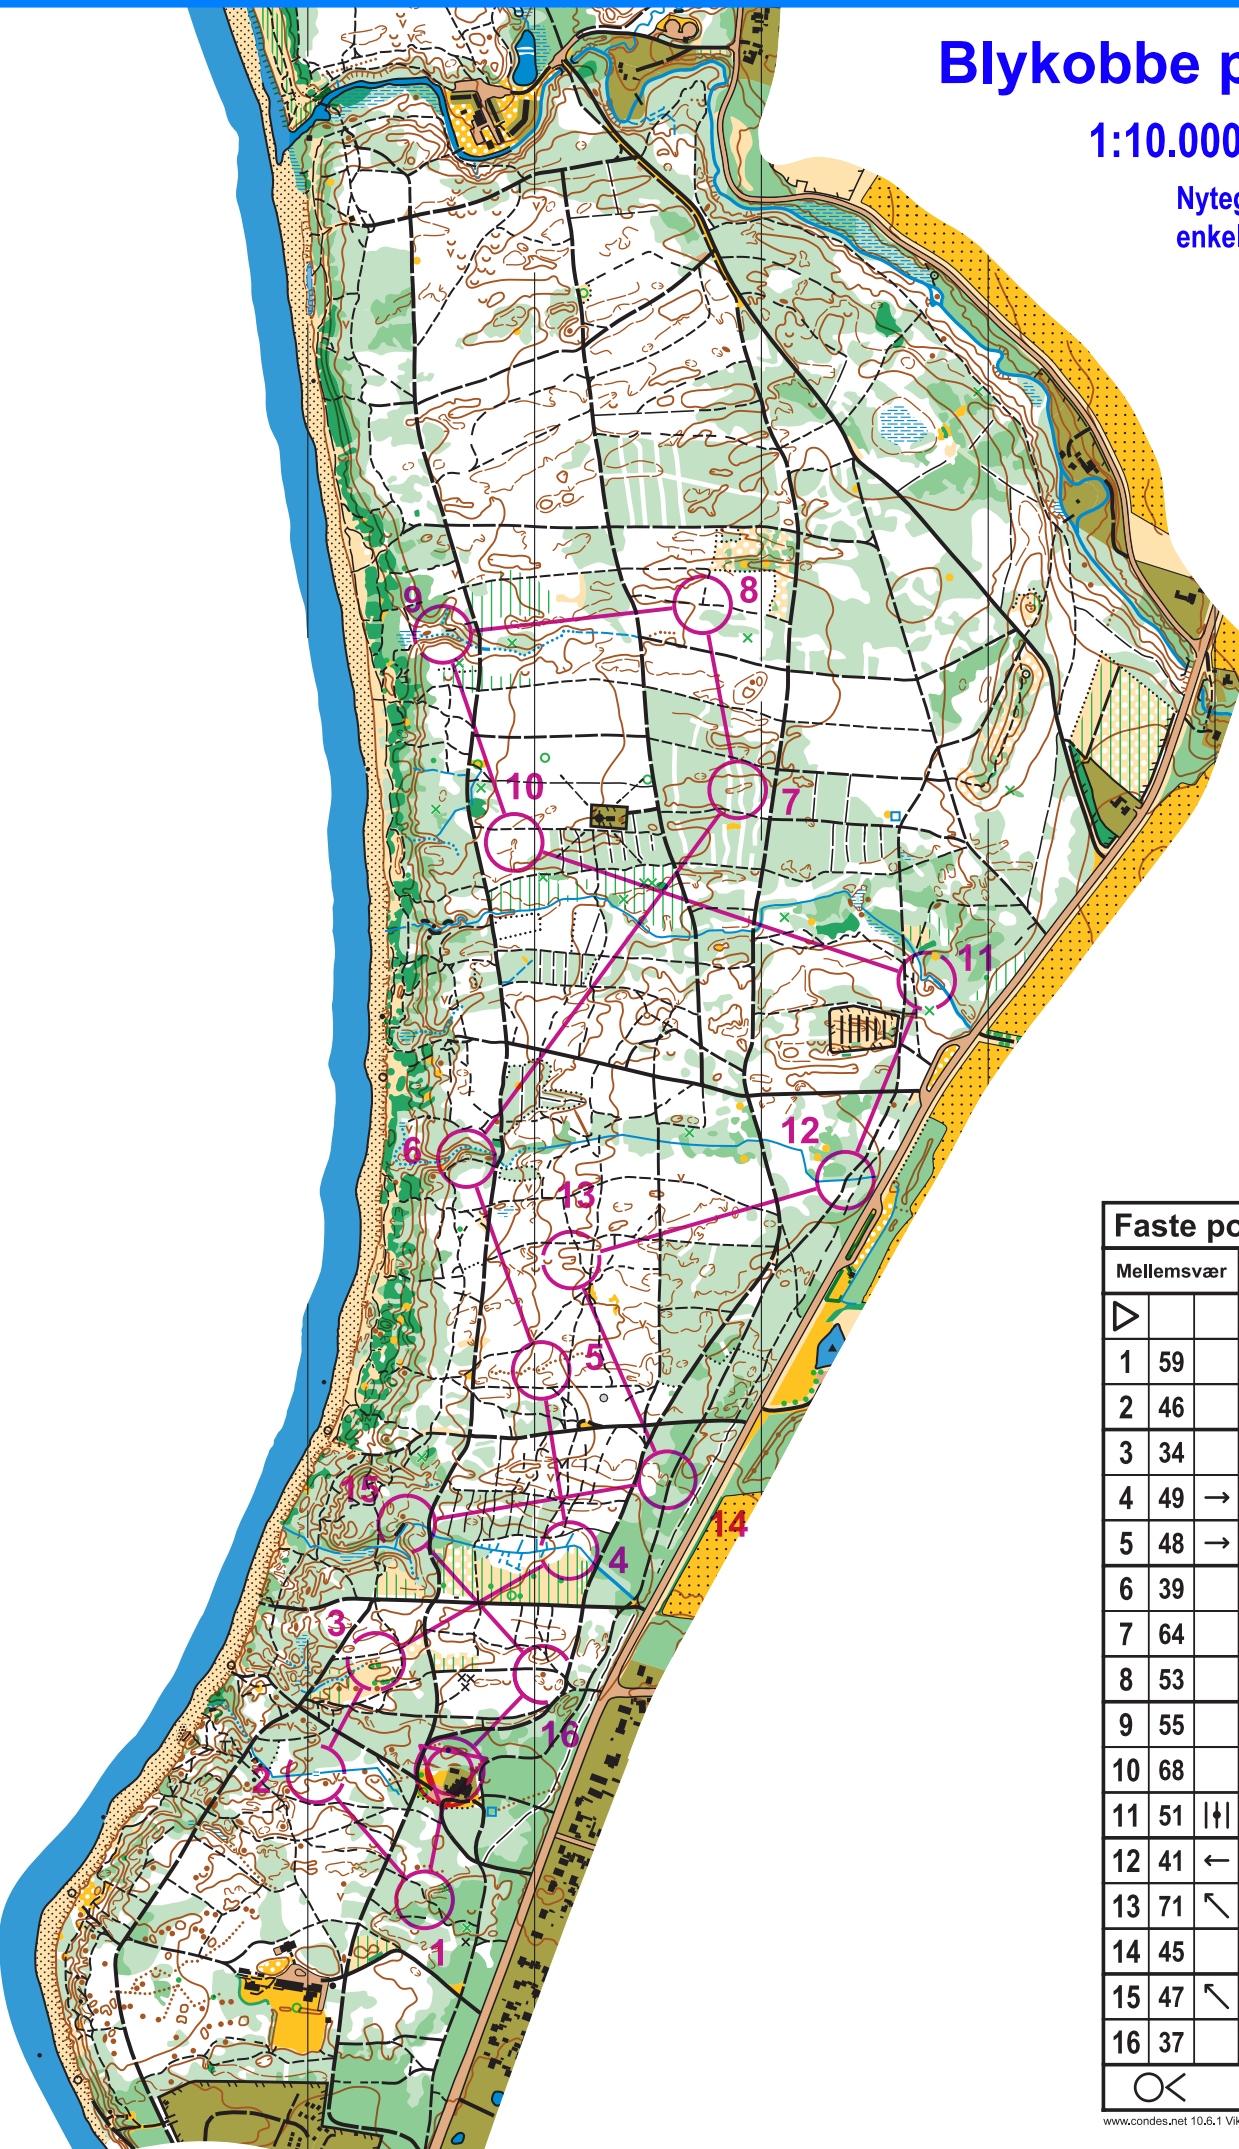

Blykobbe plantage

1:10.000 2,5 m ækv.

Nytegnet 2018
enkelte rettelser 2024

| Faste poster Blykobbe | | | |
|-----------------------|--------|--------|-----|
| Mellemsvær | 5,2 km | | |
| ▷ | | ■ | └┘ |
| 1 | 59 | ∩ | |
| 2 | 46 | ≡ | ○ |
| 3 | 34 | ≡≡ | ├ |
| 4 | 49 | → ≡≡ | ├ |
| 5 | 48 | → ≡≡ | < |
| 6 | 39 | / | < |
| 7 | 64 | ⊙ | ⌒ |
| 8 | 53 | / / | Y |
| 9 | 55 | ⋯ | < |
| 10 | 68 | ∩ | ⌒ |
| 11 | 51 | wavy | < |
| 12 | 41 | ← / ≡≡ | × |
| 13 | 71 | ↖ ∩ | |
| 14 | 45 | ↗ | ○ |
| 15 | 47 | ↖ ≡≡ | < |
| 16 | 37 | ● | ○ |
| | | ○ < | > ○ |
| | | 180 m | |