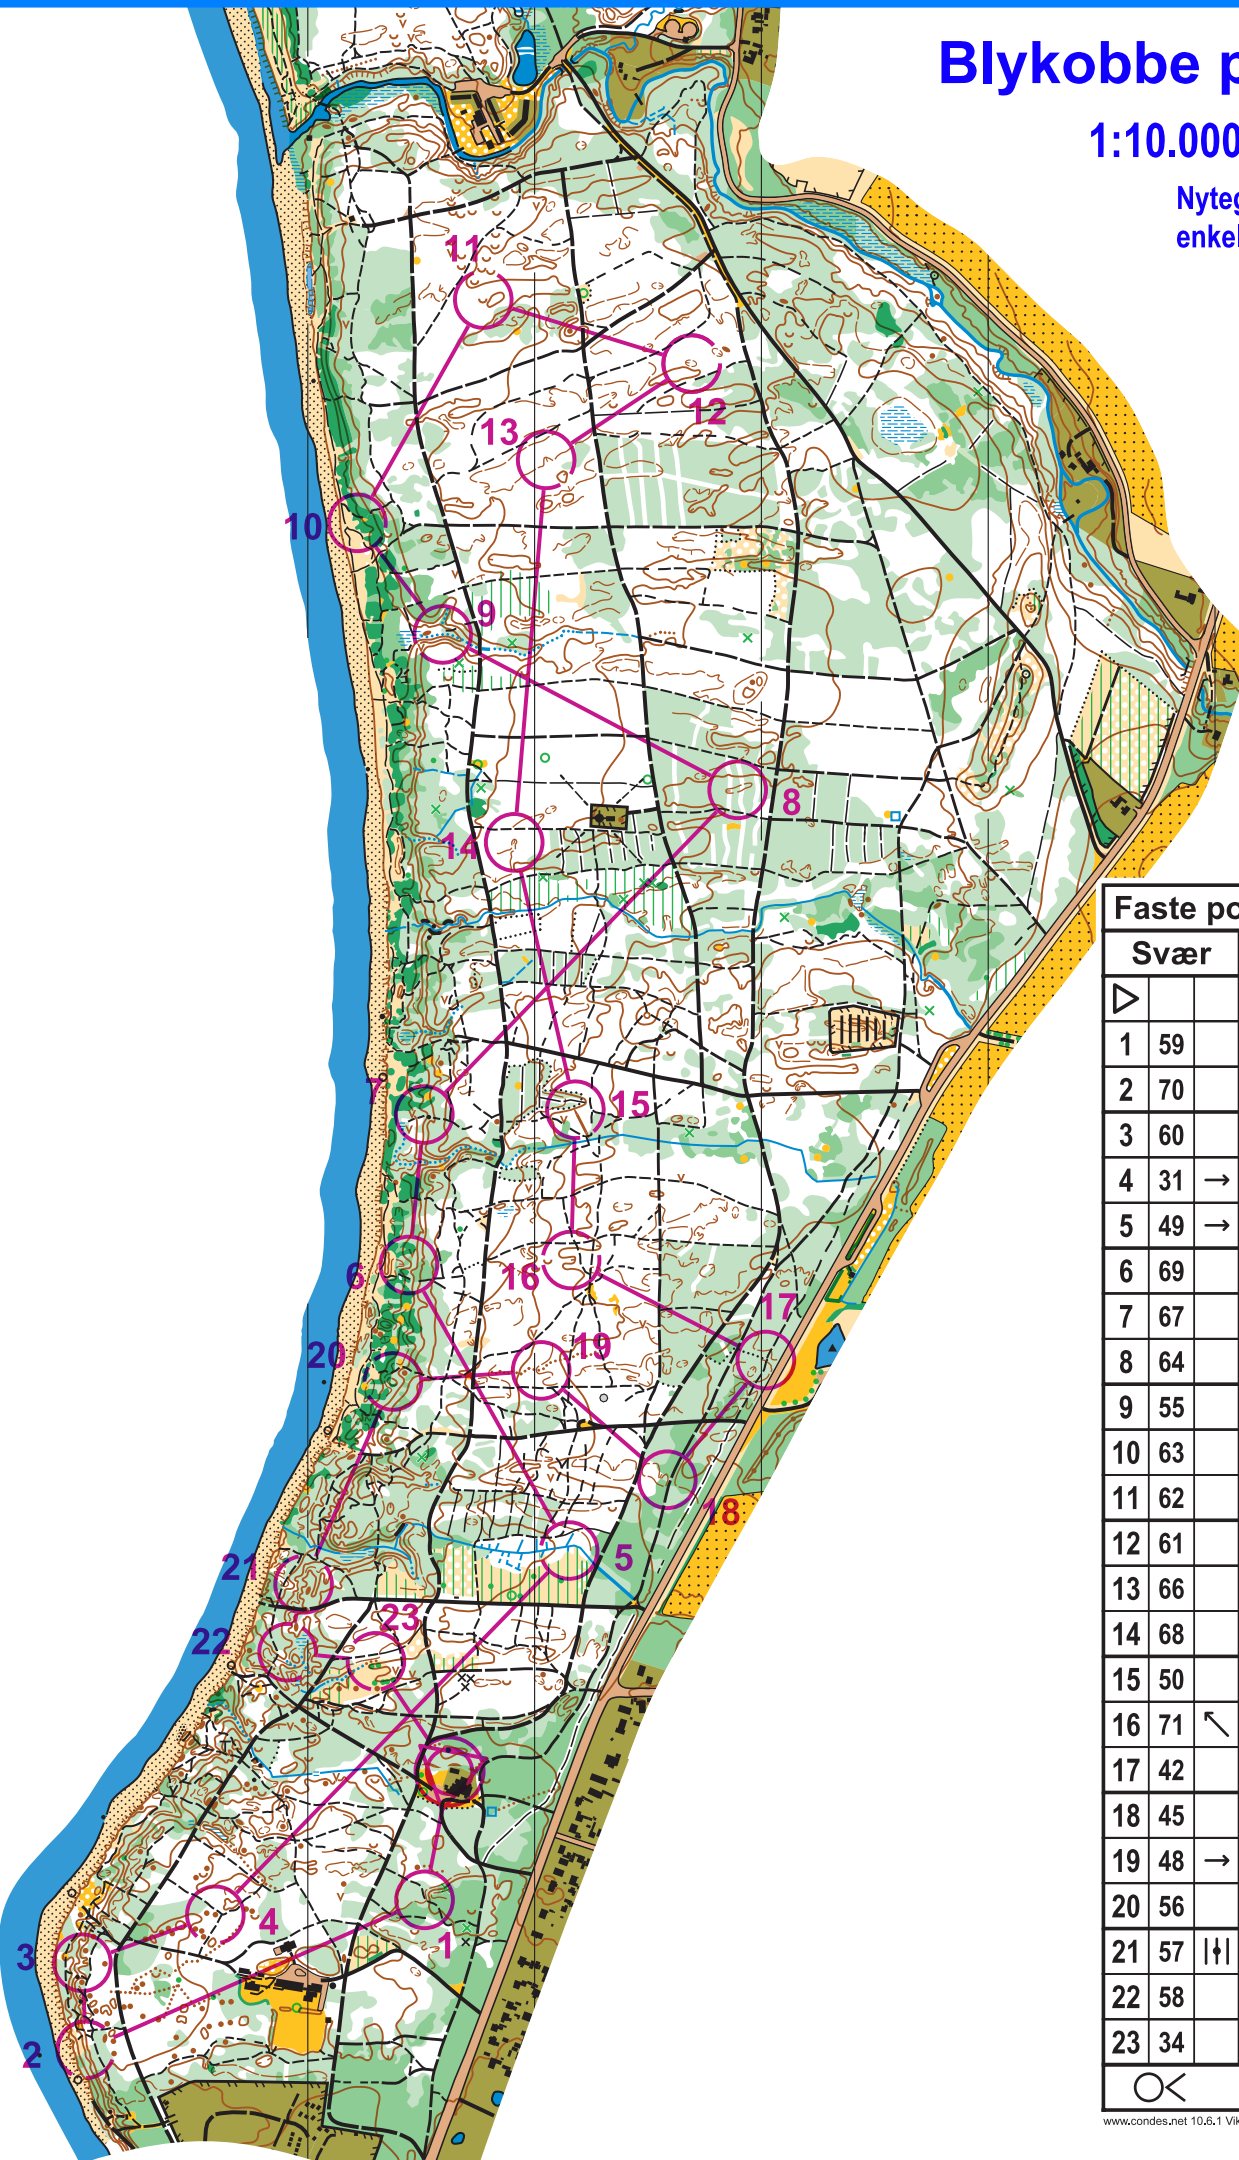

Blykobbe plantage

1:10.000 2,5 m ækv.

Nytegnet 2018
enkelte rettelser 2024

Faste poster Blykobbe

Svær		7,0 km		
▷		■		└
1	59	∩		
2	70	⊠		⊙
3	60	⋈		⊙
4	31	→ ●		⊙
5	49	→ 50%		┆
6	69	∩		
7	67	∩		
8	64	⊖	—	
9	55	⋯	<	
10	63	⊠		⊙
11	62	∪		
12	61	⊖	—	
13	66	∩	—	
14	68	∩	—	
15	50	∧		↖
16	71	↖	∩	
17	42	↗	⋯	↘
18	45	⋈		⊙
19	48	→	⋈	<
20	56	⊙		↑
21	57		∩	
22	58	⋈		⊙
23	34	⋈		┆
		⊙ <	180 m	> ⊙