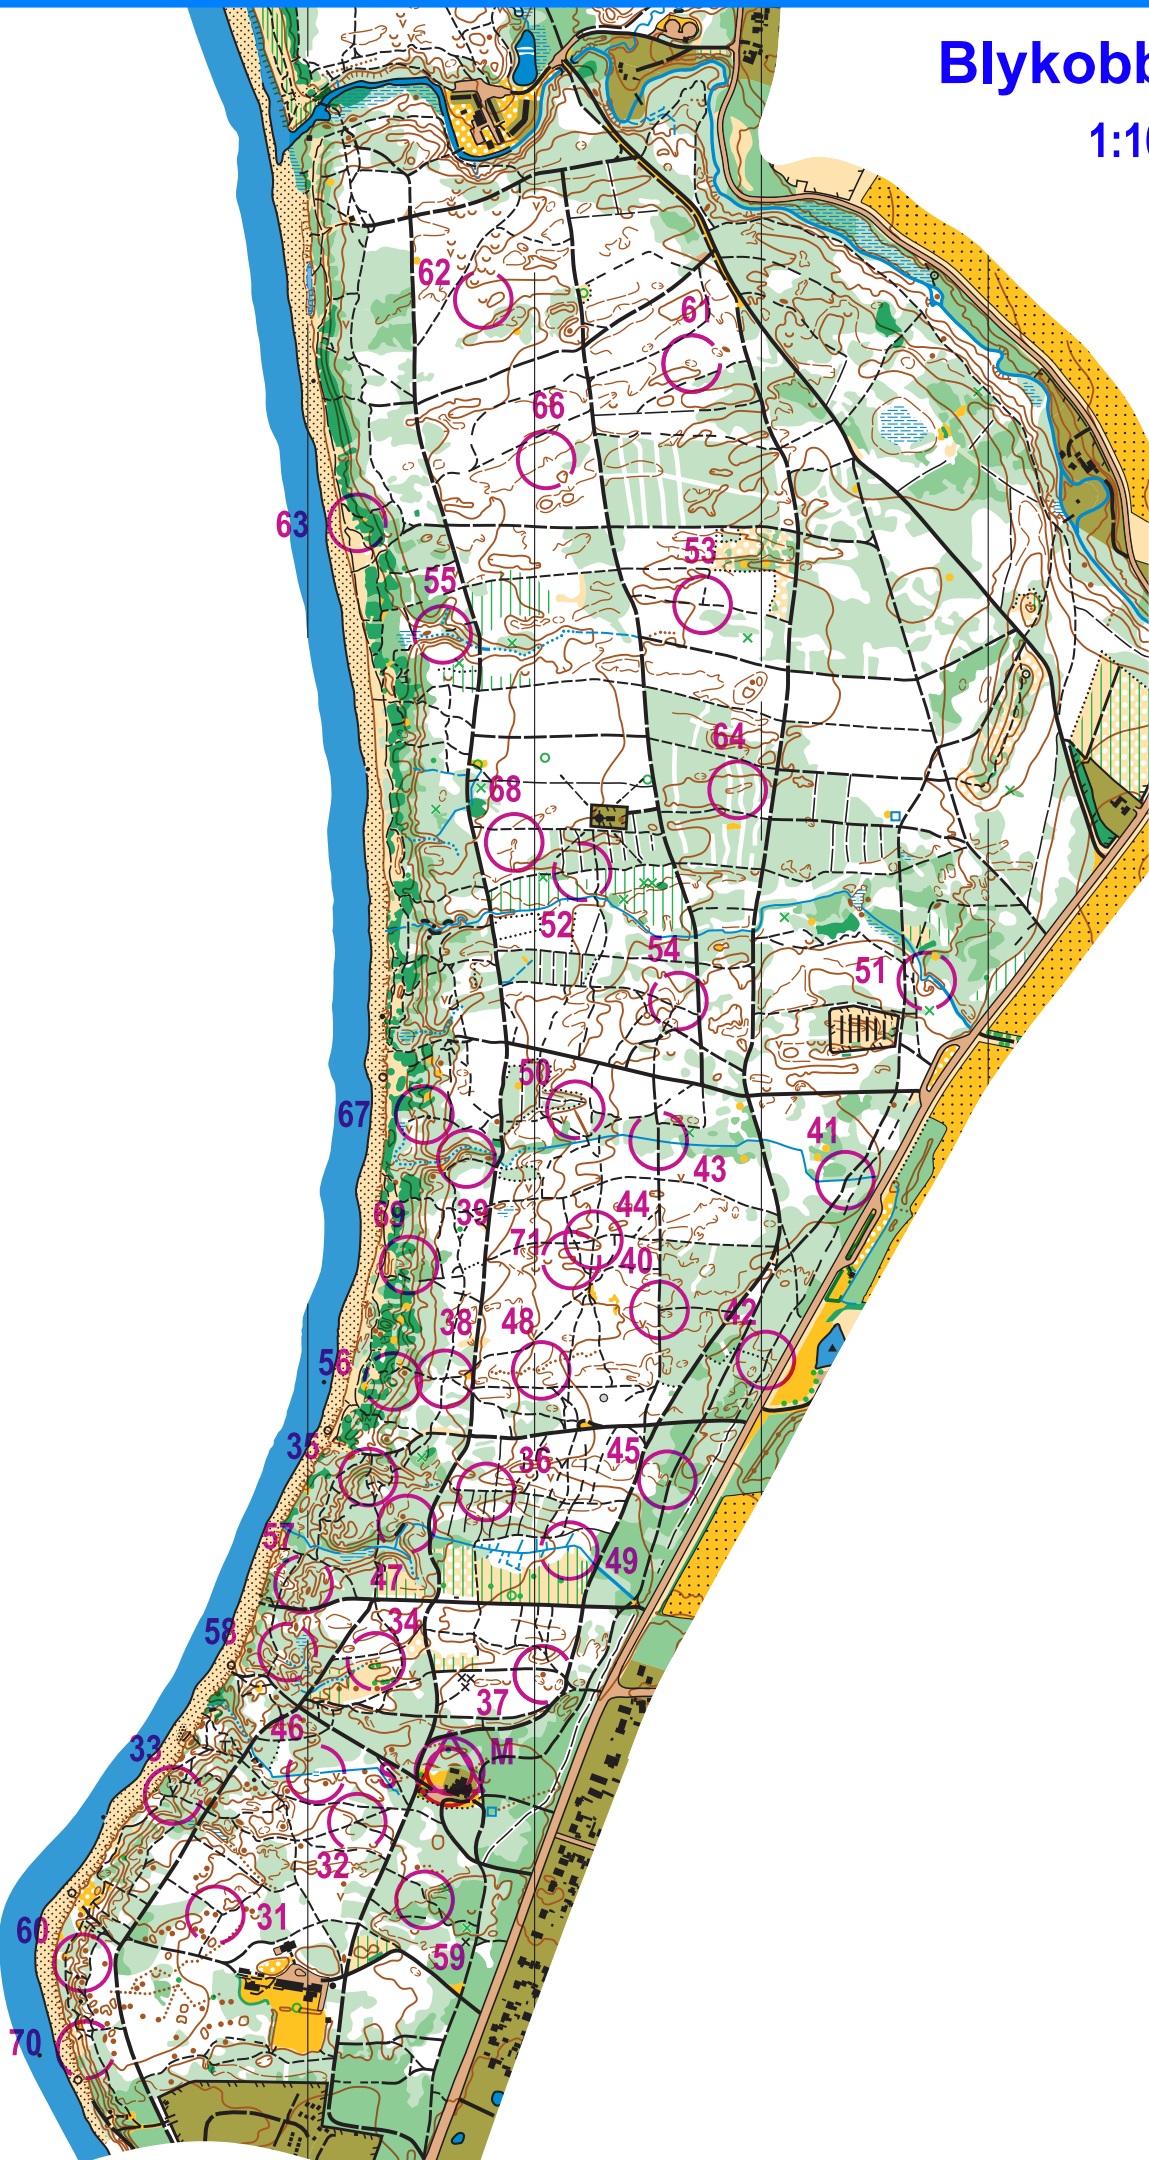

Blykobbe plantage

1:10.000 2,5 m ækv.

Nytegnet 2018
enkelte rettelser 2024

Faste poster Blykobbe

▷ S	■	┌
31 →	●	○
32	┌┐	└┘
33 ↘	┌┐	└┘
34	▬	┌
35	○	○
36 →	┌┐	└┘
37	●	○
38	┌┐	└┘
39	┌┐	└┘
40	┌┐	└┘
41 ←	┌┐	└┘
42	┌┐	└┘
43	┌┐	└┘
44 →	┌┐	└┘
45	┌┐	└┘
46	▬	○
47 ↙	┌┐	└┘
48 →	▬	└┘
49 →	┌┐	└┘
50	∧	└┘
51	▬	└┘
52 →	┌┐	└┘
53	┌┐	└┘
54	∩	┌┐
55	⋯	└┘
56	○	┌┐
57	▬	┌┐
58	┌┐	└┘
59	∩	┌┐
60	┌┐	└┘
61	○	┌┐
62	∩	┌┐
63	◊	○
64	○	┌┐
66	∩	┌┐
67	∩	┌┐
68	∩	┌┐
69	∩	┌┐
70	◊	○
71 ↙	∩	┌┐