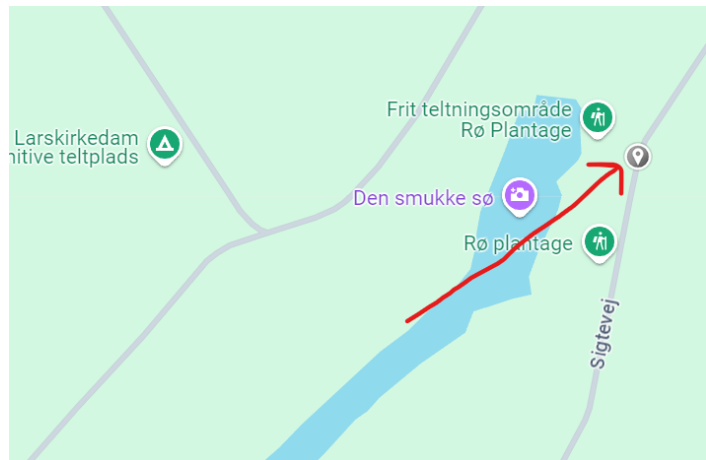

Vinterlang Rø plantage 2024

Mødested er P-pladsen ved
Borgedalssøen

Velkomst og instruktion kl 08.45.

Samlet start er klokken 0900.

Kort

Kortet er fra 2019 med seneste rettelser i 2021. Målestoksforholdet er 1:7500 på alle baner på nær svær 9 og svær 12, der løber på 1:10000. Ækvidistancen er 5 meter

Væske

Der er væske i mål og væskepost på svær 9 og svær 12

Max tid er 3 timer på alle baner

Lånebrikker

Lånebrikker udleveres ved start og skal afleveres umiddelbart efter målgang. Gæsteløbere betaler 30 kr for at deltage, og beløbet skal betales med Mobilepay på 23713535