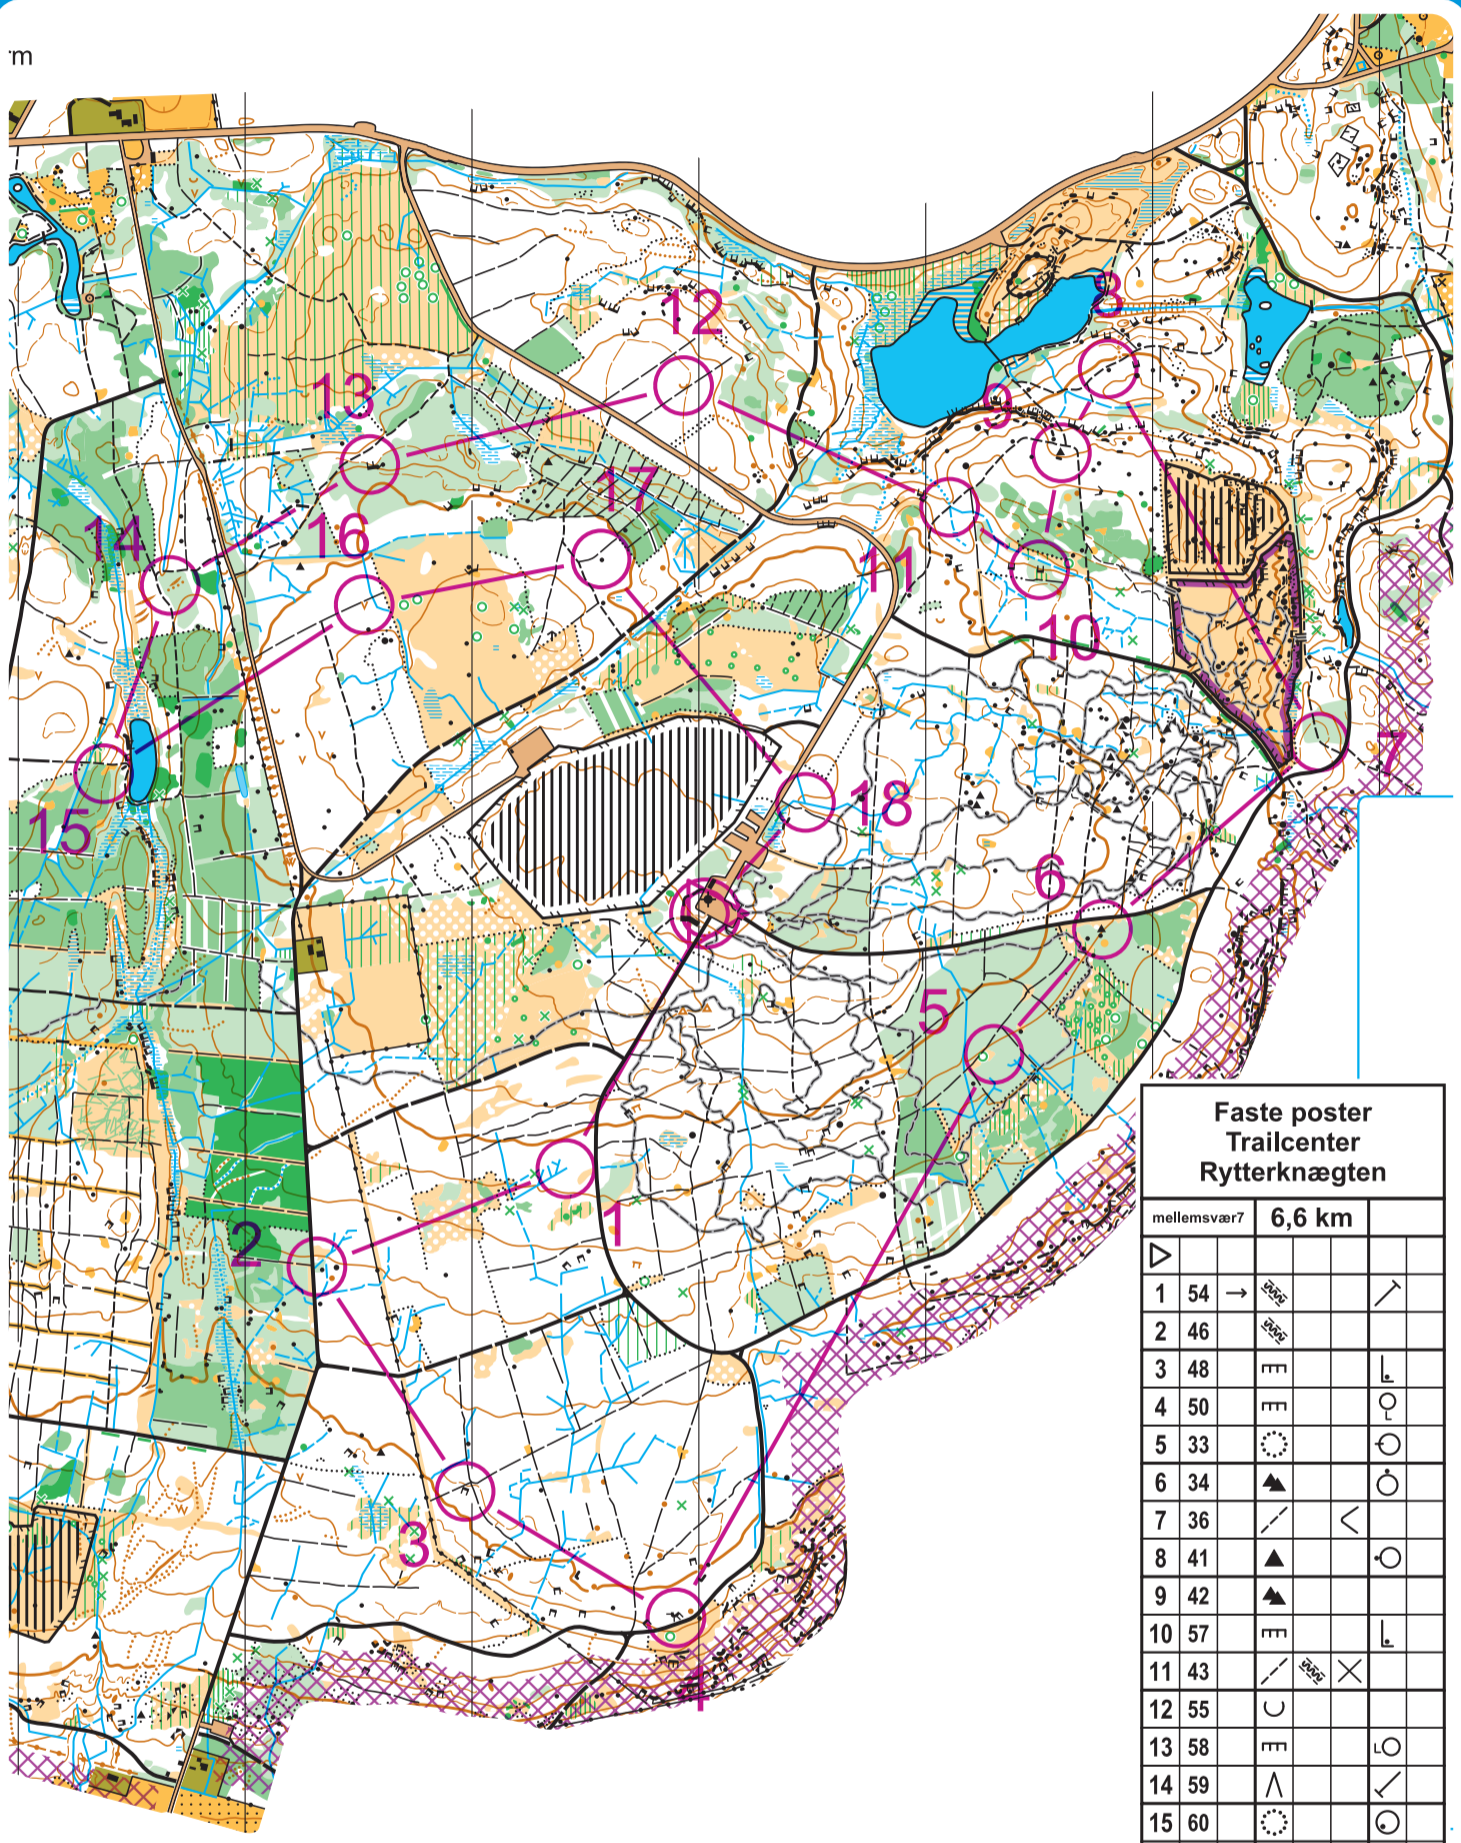

m

**Faste poster
Trailcenter
Rytterknægten**

	mellemsvær7	6,6 km		
▷				
1	54 →	2005		↗
2	46	2005		
3	48	≡		⊥
4	50	≡		⊙
5	33	⊙		⊙
6	34	▲		⊙
7	36	/	<	
8	41	▲		⊙
9	42	▲		
10	57	≡		⊥
11	43	/ 2005	×	
12	55	∪		
13	58	≡		⊥
14	59	∧		✓
15	60	⊙		⊙
16	61	∨		
17	56	▲		⊙
18	44	2005 2005	∨	
○		200 m		⊙

www.condes.net 10.5.7 Viking Orientering