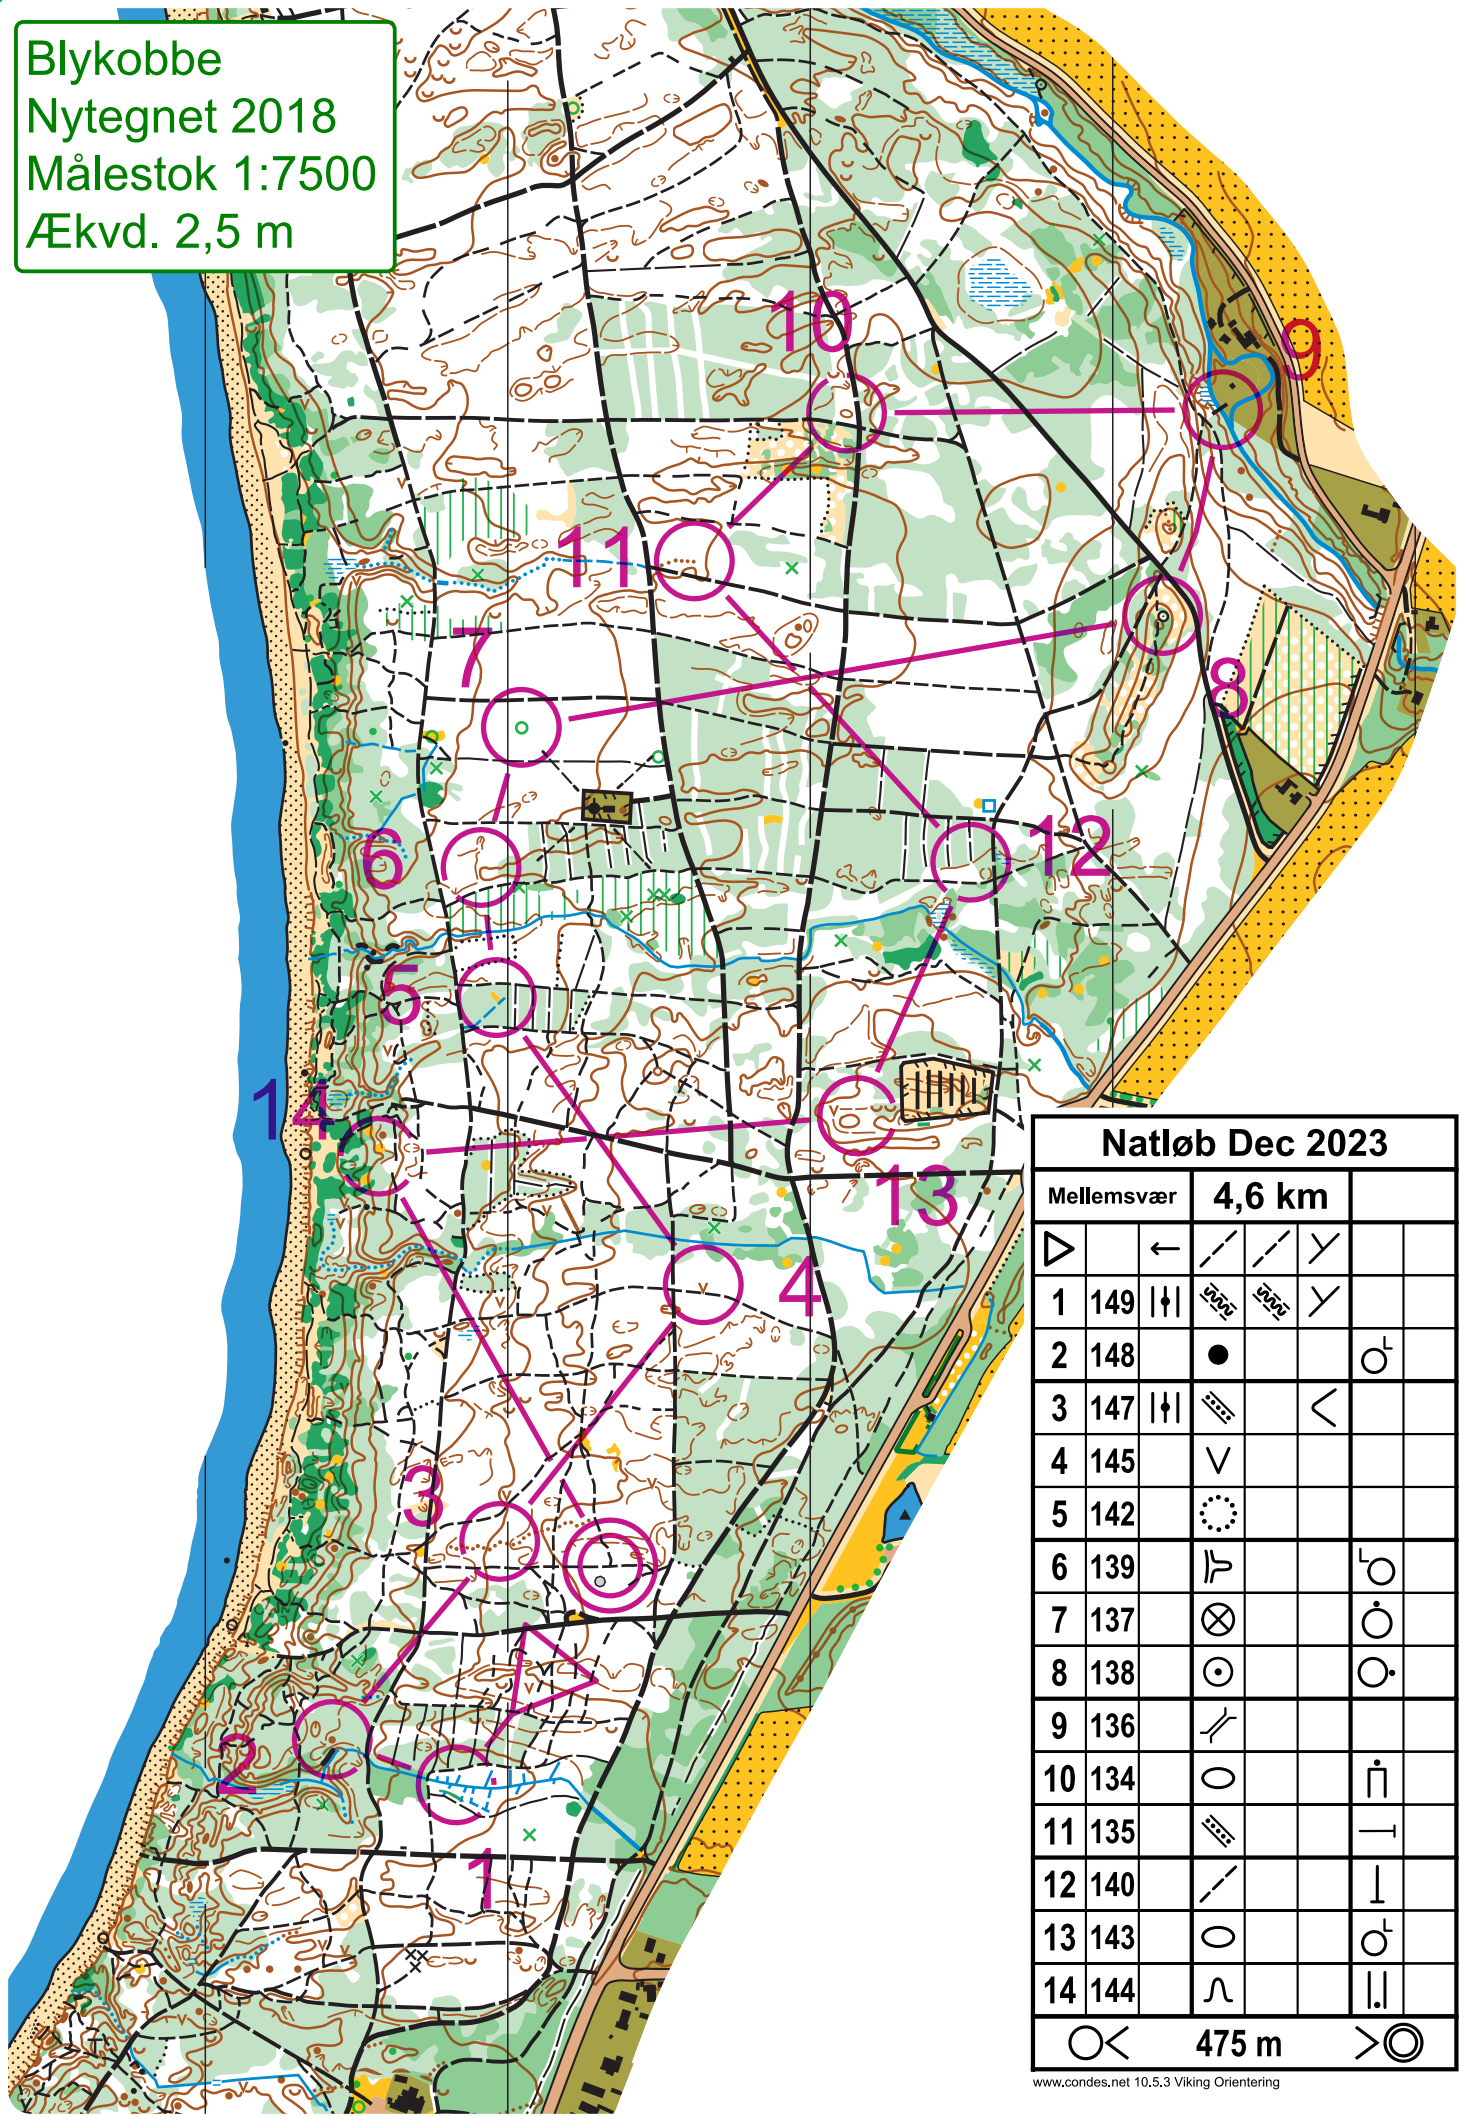

Blykobbe
 Nytegnet 2018
 Målestok 1:7500
 Ækvd. 2,5 m

Natløb Dec 2023					
Mellemsvær	4,6 km				
▷	←	/	/	Y	
1 149		2000	2000	Y	
2 148		●			♂
3 147		▨		<	
4 145		∇			
5 142		⊙			
6 139		⊥			♂
7 137		⊗			⊙
8 138		⊙			⊙
9 136		∥			
10 134		○			⊎
11 135		▨			⊥
12 140		/			⊥
13 143		○			♂
14 144		∧			
○	<	475 m			> ⊙