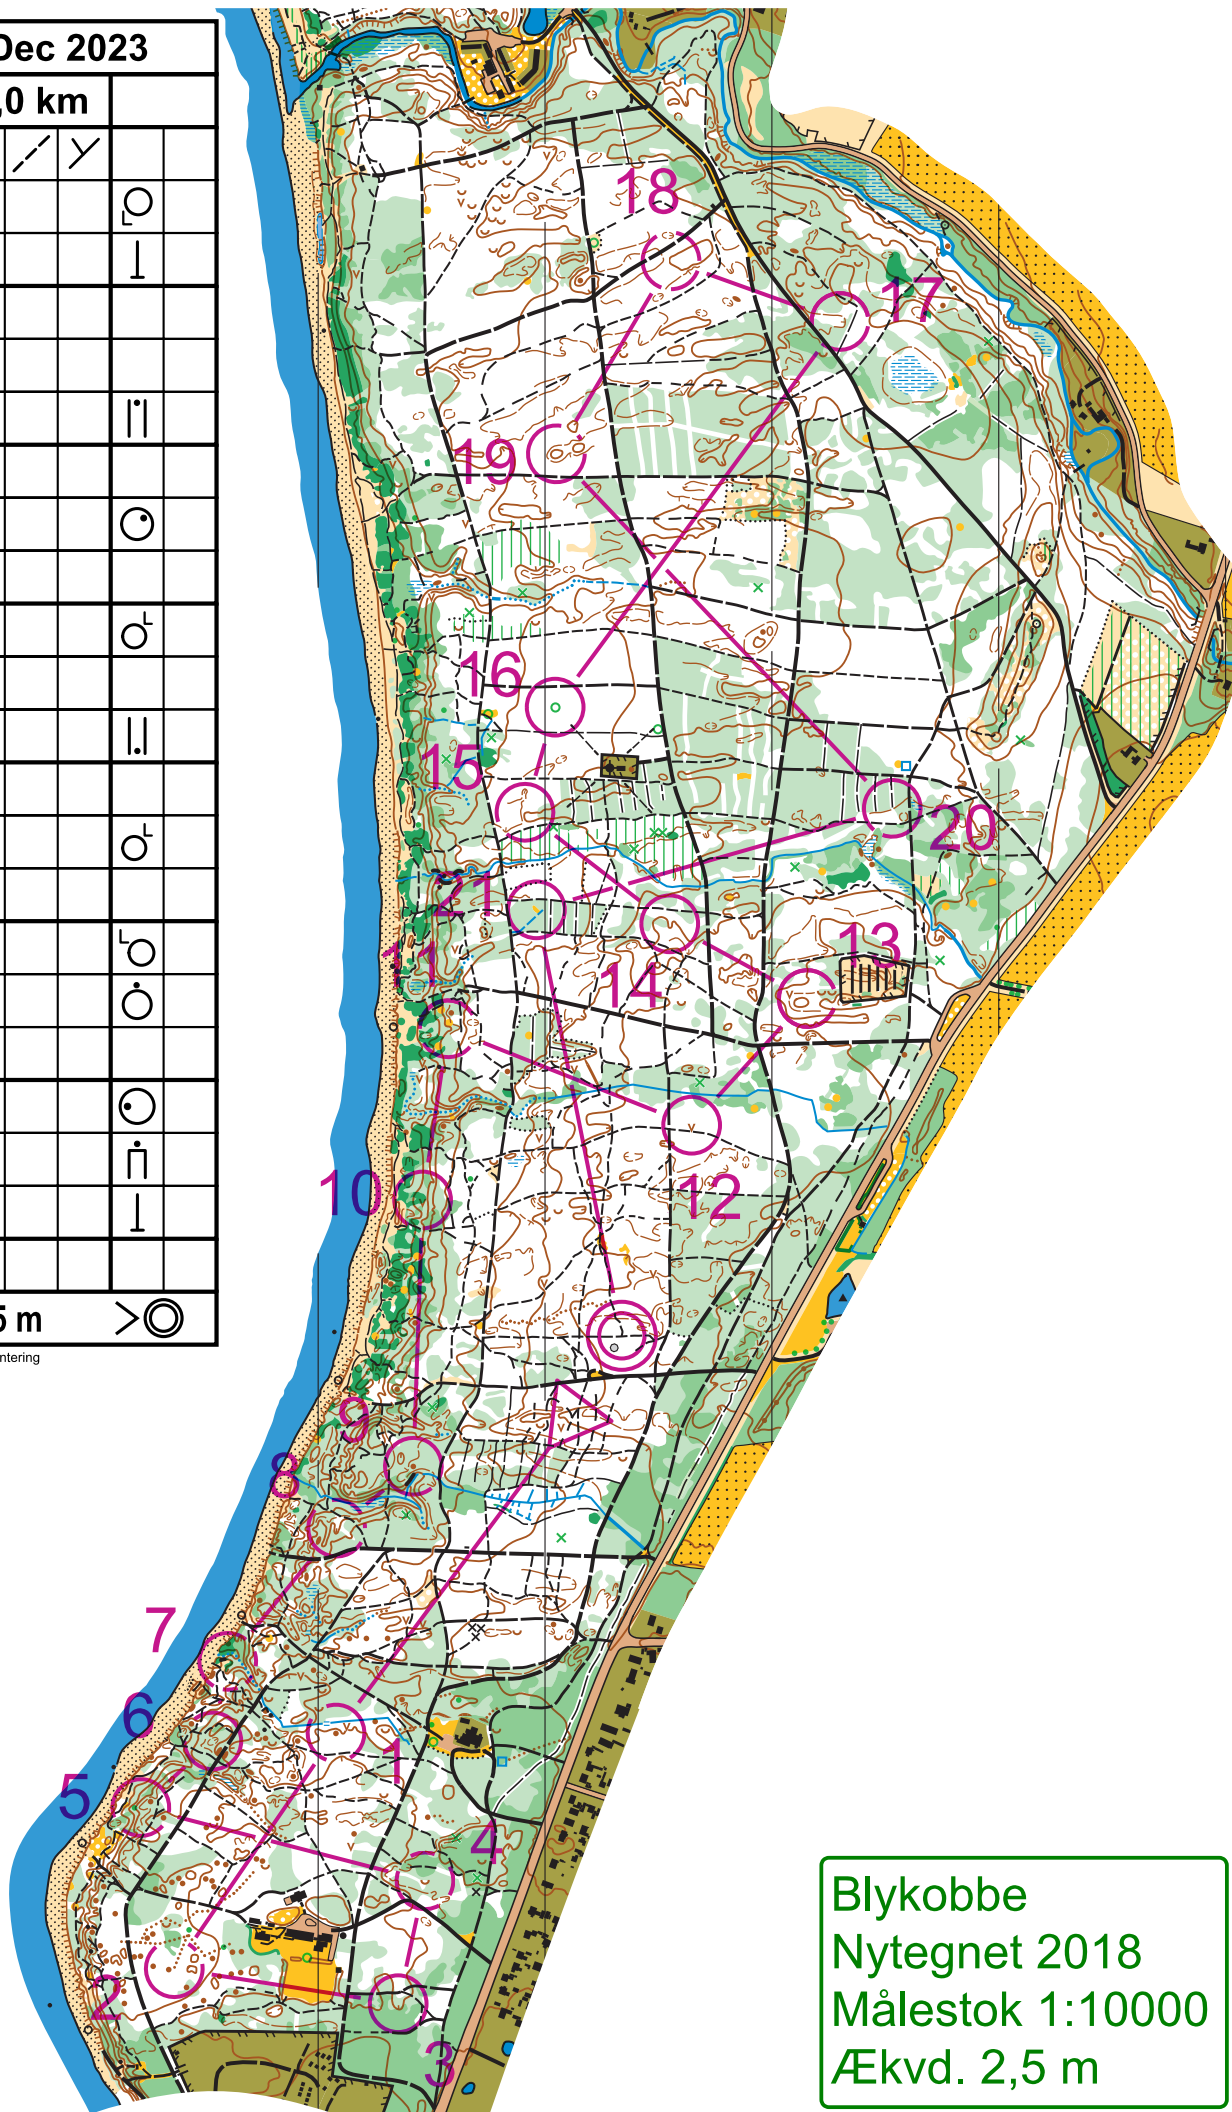

# Natløb Dec 2023

Svær 7 dag		7,0 km			
▷	←	/	/	Y	
1	153	●			⊙
2	159	▨			⊥
3	158	↘	∩		
4	155	∪			
5	157	⌢			∥
6	154	⊙			
7	152	⊙			⊙
8	150	∩			
9	148	●			⊙
10	146	∨			
11	144	∩			∥
12	145	∨			
13	143	○			⊙
14	141	∩			
15	139	⌢			⊙
16	137	⊗			⊙
17	131	→	∩		
18	130	⌢			⊙
19	133	←	○		⊙
20	140	/			⊥
21	142	⊙			

○ < 575 m > ⊙

www.condes.net 10.5.4 Viking Orientering

Blykobbe  
 Nytegnet 2018  
 Målestok 1:10000  
 Ækvd. 2,5 m