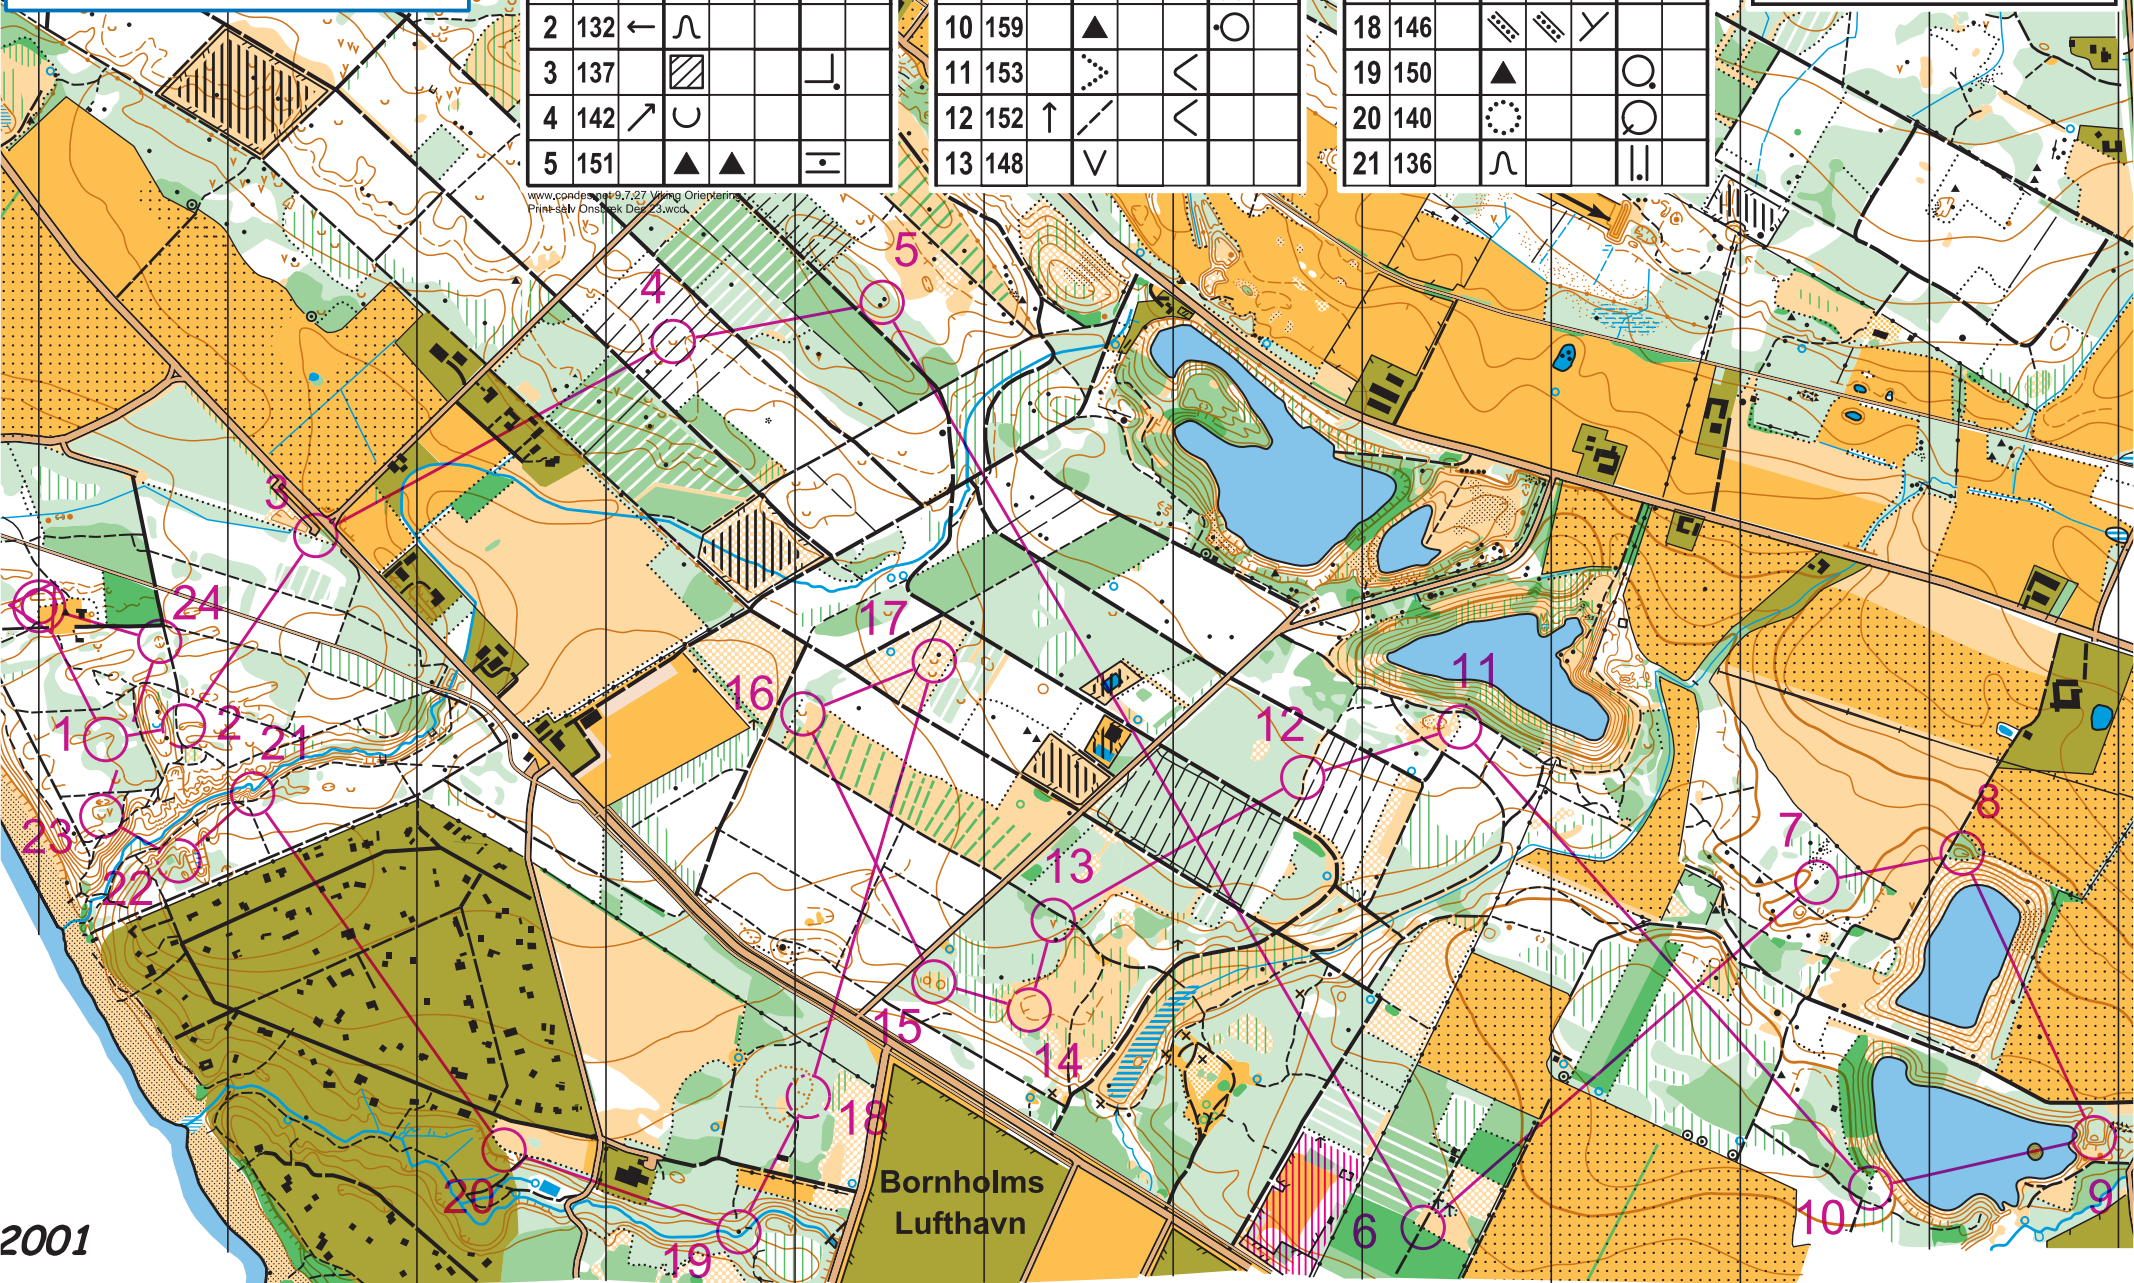

Onsbæk / Rønne plantage
 Kort fra 2001/2015/2023
 Målestok 1:7.500
 Ækvidistance 2,5 m

"Forjul" 16. dec 2023

Lang	9.1 km			
▷		▷	<	
1 130	∩			
2 132	← ∩			
3 137	▨		⊥	
4 142	↗ ∪			
5 151	▲ ▲		≡	

6 155	↗	▷	×	
7 157	▲		○	
8 158	⊖			
9 160	○		⋮	
10 159	▲		○	
11 153	▷	<		
12 152	↑	↗	<	
13 148	∨			

14 149	∩	∪		
15 145	○	○		≡
16 143	↗	∪		
17 144	↑	∪		
18 146	▨	▨	∪	
19 150	▲		○	
20 140	⊙		○	
21 136	∩		≡	

22 135	∩			
23 131	∪			
24 133	⊖			

○ < 175 m > ⊙

Bornholms Lufthavn