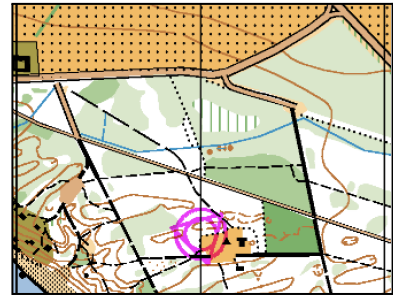

“Forjul”, Onsbæk/Rønne plantage Lørdag den 16. december 2023

Parkering, start og mål

Parkering, start og mål ved Onsbæk Blokhush, Strandvejen 198. (55.078813, 14.731525)

Baner

- Mellemsvær 4,5 km, 13 poster
- Kort 5,3 km, 16 poster
- Lang 9,1 km, 24 poster

Kort

Kortet er tegnet i 2001, revideret i 2015, og med enkelte smårettelser i 2023. Kortet er således noget bedaget.

Målestok er 1:10.000 for den lange bane. De øvrige baner er 1:7.500. Ækvidistancen er 2,5 m. Banerne vil være tilgængelige på O-track fra kl. 11 på løbsdagen

Posterne er markeret med små O-skærme på letvægts-poststativer med SI-bokse. Kontrolnumre står på SI-boksene.

Alle baner skal krydse Sdr. Landevej - se jer godt for!

God tur

Lars Wichmann, 6140 4160 / lars@wichmann.dk