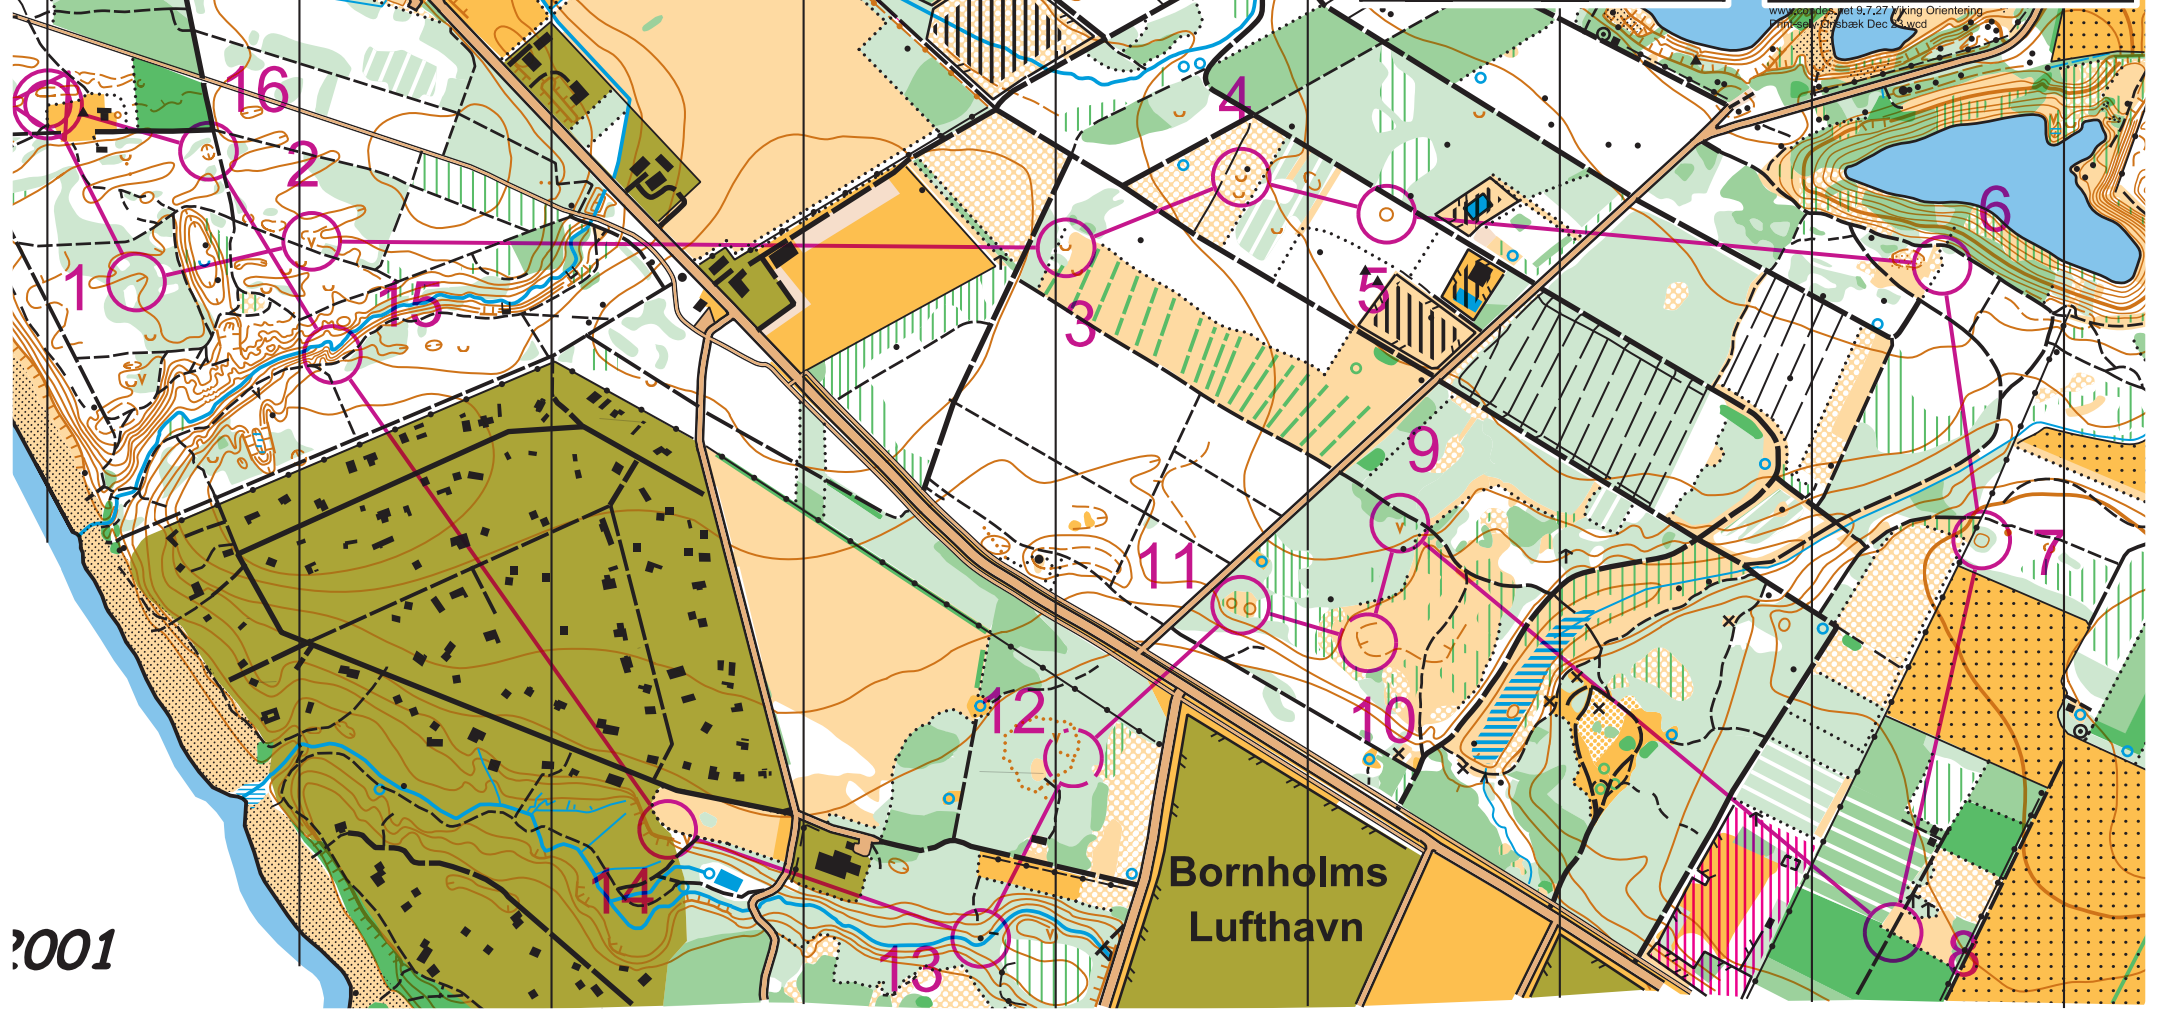

Onsbæk / Rønne plantage
Kort fra 2001/2015/2023
Målestok 1:7.500
Ækvidistance 2,5 m

"Forjul" 16. dec 2023

Kort		5.3 km	
▷		◁	
1	130	∩	
2	134	∇	
3	143	↖	∪
4	144	↑	∪
5	147	○	∩
6	153	◁	
7	154	○	∩

8	155	↘	↗	×	
9	148	∇			
10	149	∩	∪		
11	145	○	○		∩
12	146	▨	▨	∪	
13	150	▲			○
14	140	⊙			○
15	136	∩			∩
16	133	⊖			

○ < 175 m > ⊙