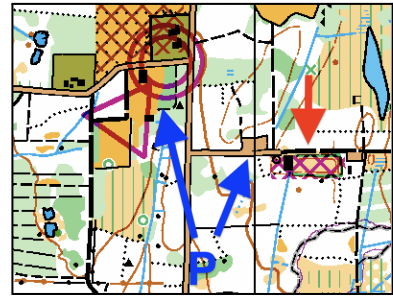

P-løb 6, Vestermarie Plantage 3. september 2023

Parkering, start og mål

Parkering, start og mål ved BRKs maskinhus på Ørningevej 1A (se kortet her til højre). Skydebanens parkeringsplads på den anden side af Ørningevej kan også benyttes. Om nødvendigt må der kantparkeres i den ene side af Ørningevej.

Velkomst og instruktion kl. 08:45 ved målposten.

Baner

- Let, 3,1 km, 14 poster
- Mellemsvær, 4,2 km, 14 poster
- Svær 5, 4,9 km, 14 poster
- Svær 7, 6,9 km, 18 poster
- Svær 9, 9,0 km, 22 poster

Kort

“Rytterknægten” er senest revideret til Høst-Open i 2020 med enkelte rettelser af nyere dato. Bemærk: Der er skovet flere steder, tætheder har skiftet karakter, og specielt er der væltet en del træer. Små trampestier/spor kan være overgroet eller generelt misligholdt. Rodvælttere indtegnet på kortet har nogle år på bagen og der ligger i flere tilfælde væltede træer af nyere dato i umiddelbar nærhed.

<https://viking-atletik.dk/o-loeb/loebinformation/>

Posterne er markeret med almindelige O-skærme på letvægts poststativer med SI-bokse. Kontrolnummer står på SI-boksen. Der er væskepost på Mellemsvær, Svær 5, Svær 7 og Svær 9. Maks-tid er to en halv time. Lånebrikker udleveres efter instruksen.

NB! Der er en del mountainbikespor i området. Vær opmærksom når du krydser eller løber på disse spor, da der er en del trafik og de kan have meget fart på.

Der skydes med salonriffel på den afspærrings-fri 50 m skydebane. Det er derfor strengt forbudt at krydse denne (og desuden meget besværligt pga bevoksning og jordvolde). Banen er markeret som “forbudt område” på kortet (se rød pil på kort ovenfor).