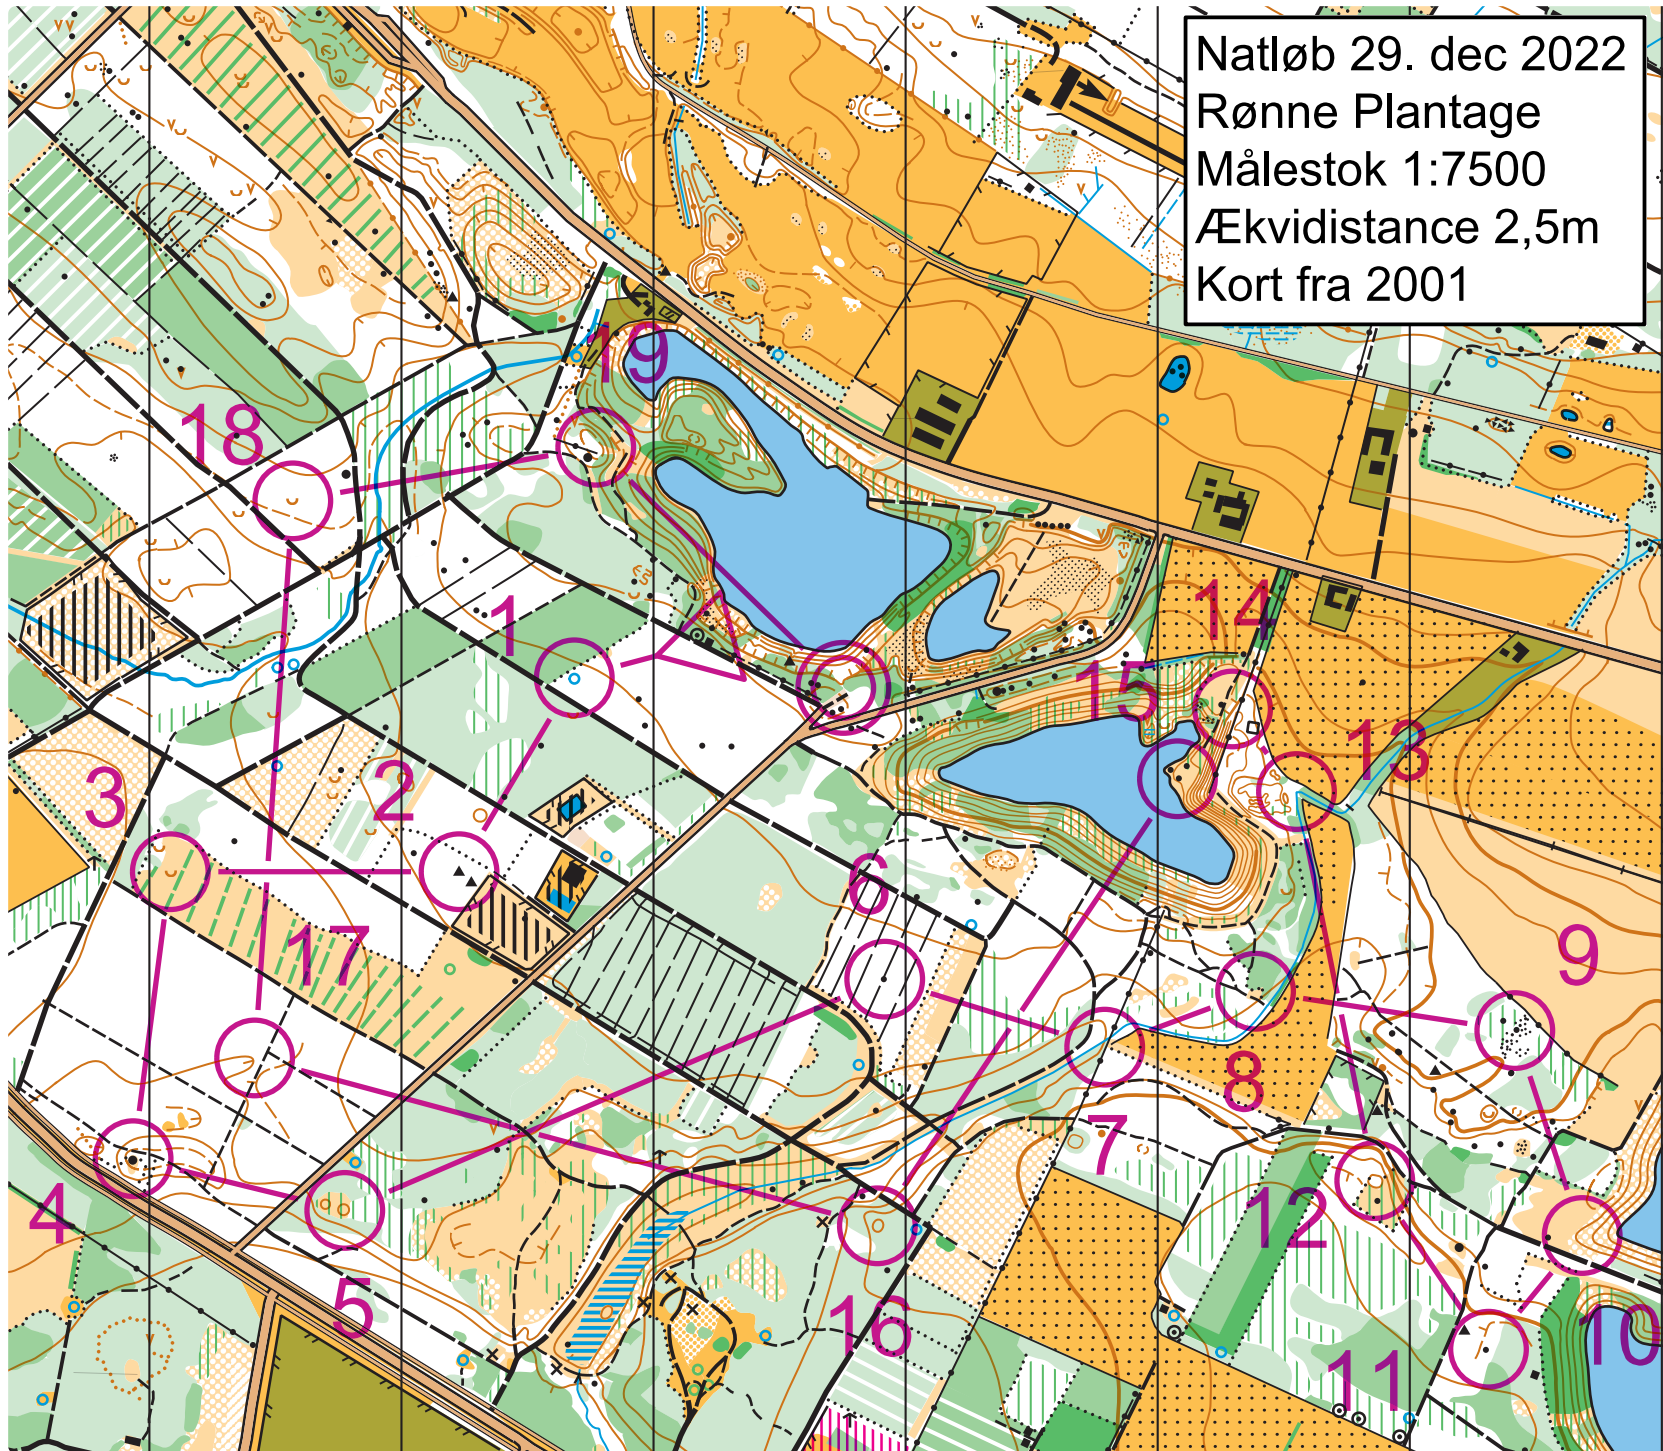

Natløb 29. dec 2022
 Rønne Plantage
 Målestok 1:7500
 Ækvidistance 2,5m
 Kort fra 2001

Natløb 29-12-2022				
Svær		5.9 km		
▷		■		└
1	133	○		○
2	134 ←	▲		○
3	135 ↘	∪		
4	141	▲		○
5	140	○		○
6	137	▲		○
7	143	↗	▷	×
8	145	⊙		
9	146 →	▲		○
10	149	∩		
11	148	▲		○
12	147	○		∩
13	150	∩	<	
14	152	∩		└
15	138 ↓	▲		○
16	151	○		○
17	139	∩		
18	132	∪		
19	131	○		∩
		○ <	350 m	> ○