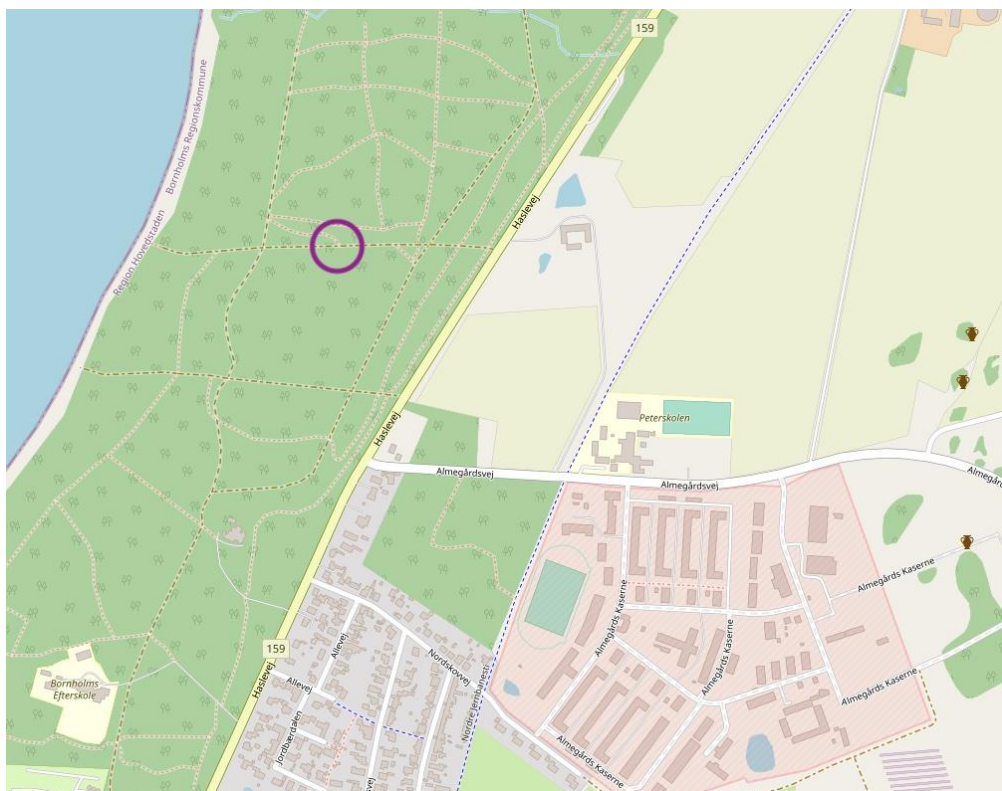

Print-selv, DM 2022 Opvarmning, Blykobbe

Tidspunkt

Fredag den 9. september - hele dagen.

Start/Mål

P-pladsen ved Shelter i Nordskoven (55.127558, 14.710638). Indkørsel til P-plads modsat Sandegård (Haslevej 146). Se kort nedenfor.

Posterne

Posterne er markeret med unummererede hængeskærme. Posterne vil være i skoven hele dagen den 9. september.

Kort

Løbere skal selv printe kort. Kortet er i målestok 1:10.000 og med ækvidistance 2,5 m. Det er senest revideret i 2018. Banerne kommer på O-track

God tur

HAR DU HUSKET AT MELDE DIG TIL HÖST-OPEN 2022?

Se mere information på <https://www.host-open.dk>

Tilmelding via [O-service](#) eller [Viking Atletiks Webshop](#)