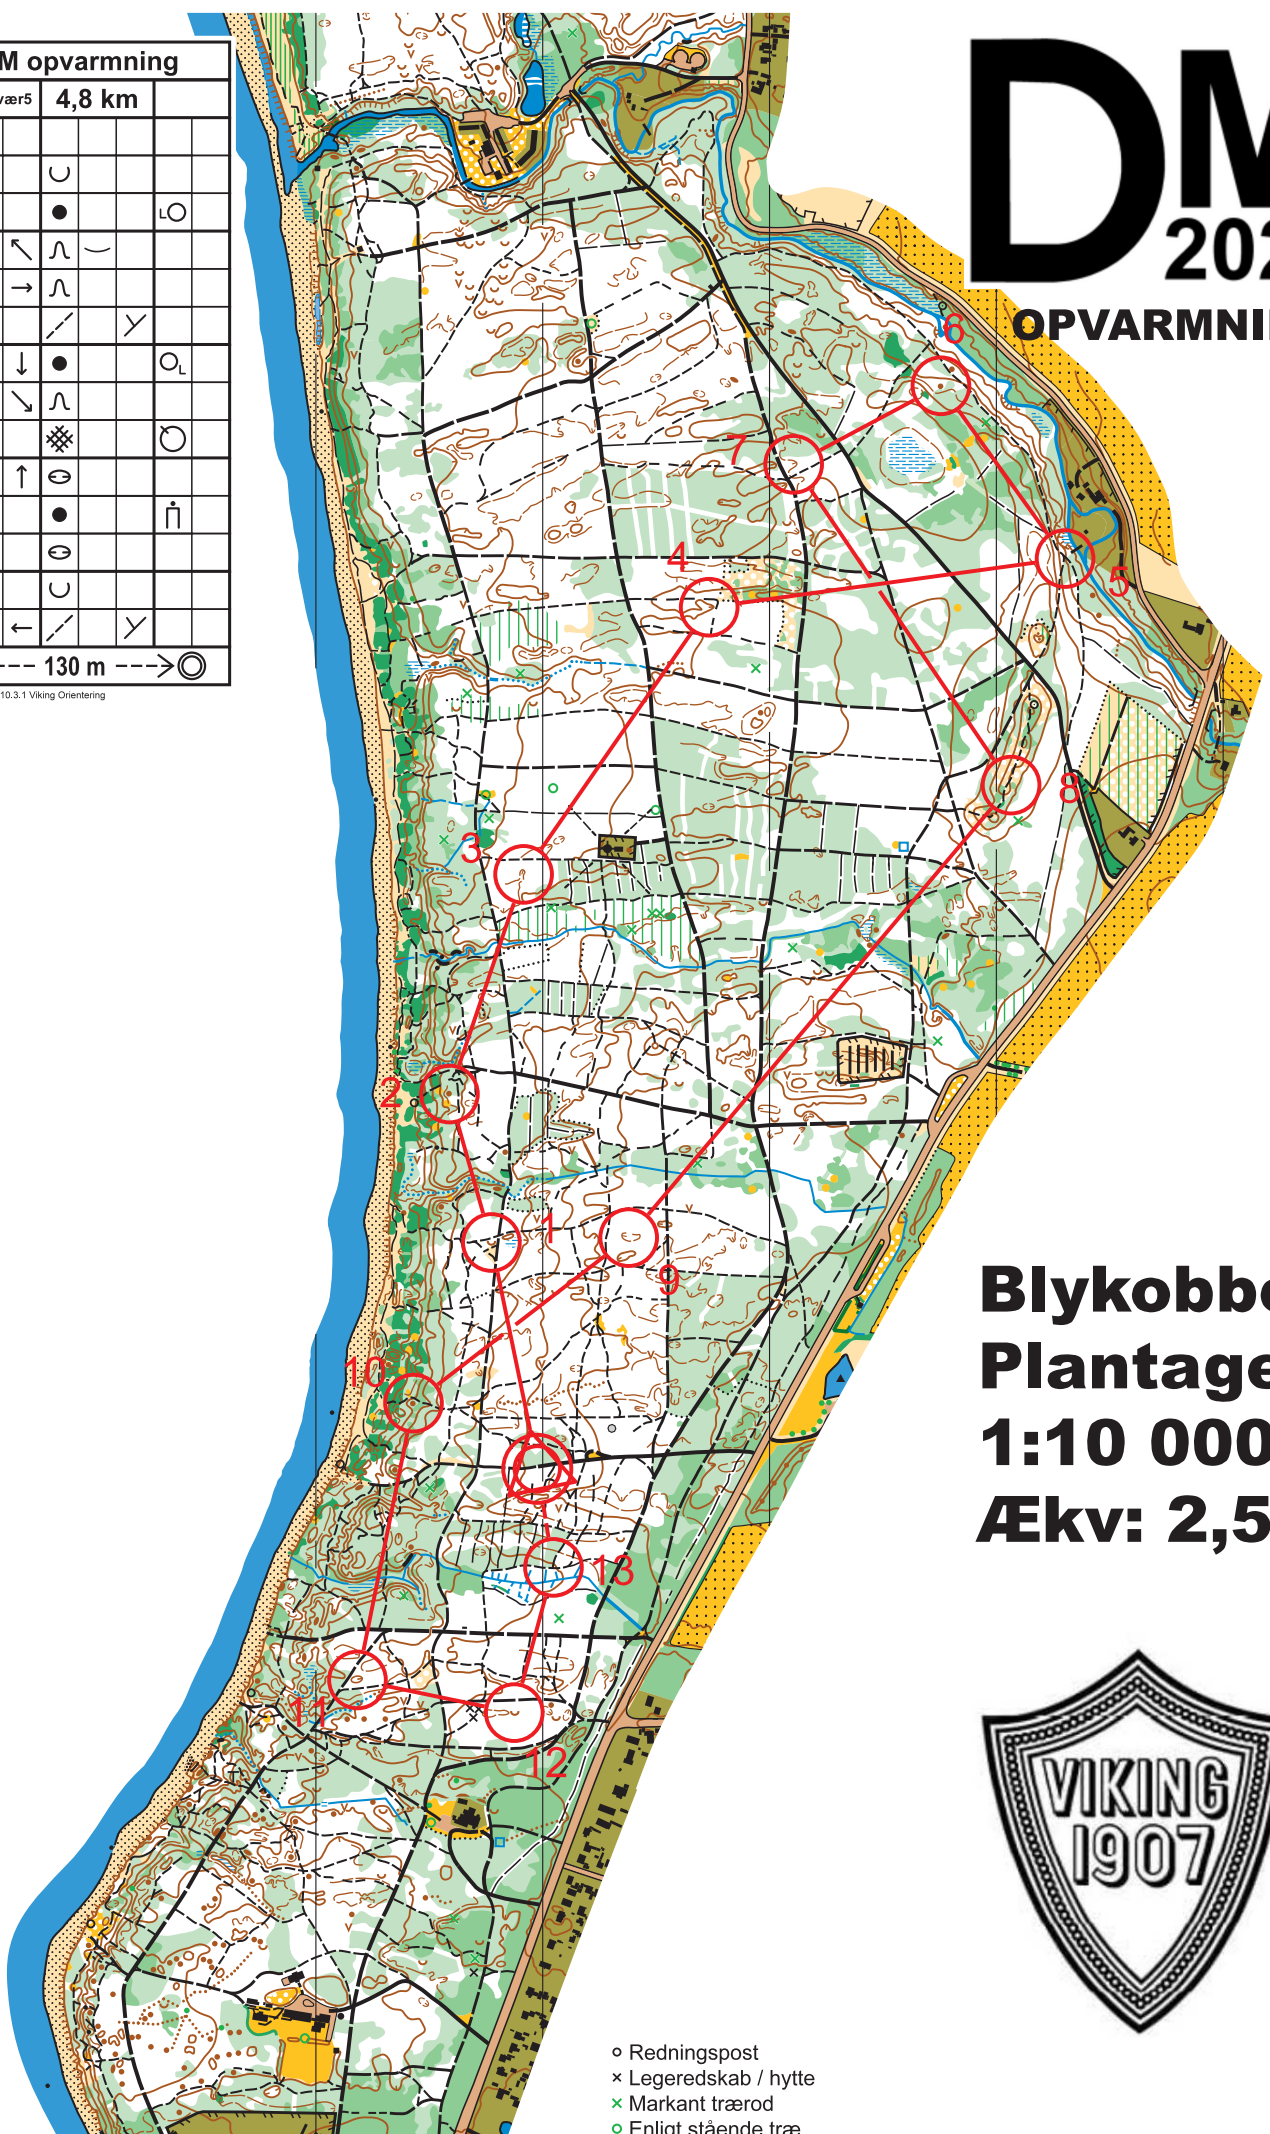

DM 2022

OPVARMNING

DM opvarmning				
Mellemsvær5	4,8 km			
▷				
1	148	∪		
2	147	●		∪
3	143	↖ ∩ ∪		
4	138	→ ∩		
5	136	↙ ∩	∩	
6	131	↓ ●		∪
7	134	↘ ∩		
8	140	⊗		∪
9	149	↑ ∅		
10	153	●		∪
11	156	∅		
12	157	∪		
13	154	← ↙ ∩		

**Blykobbø
Plantage
1:10 000
Ækv: 2,5m**