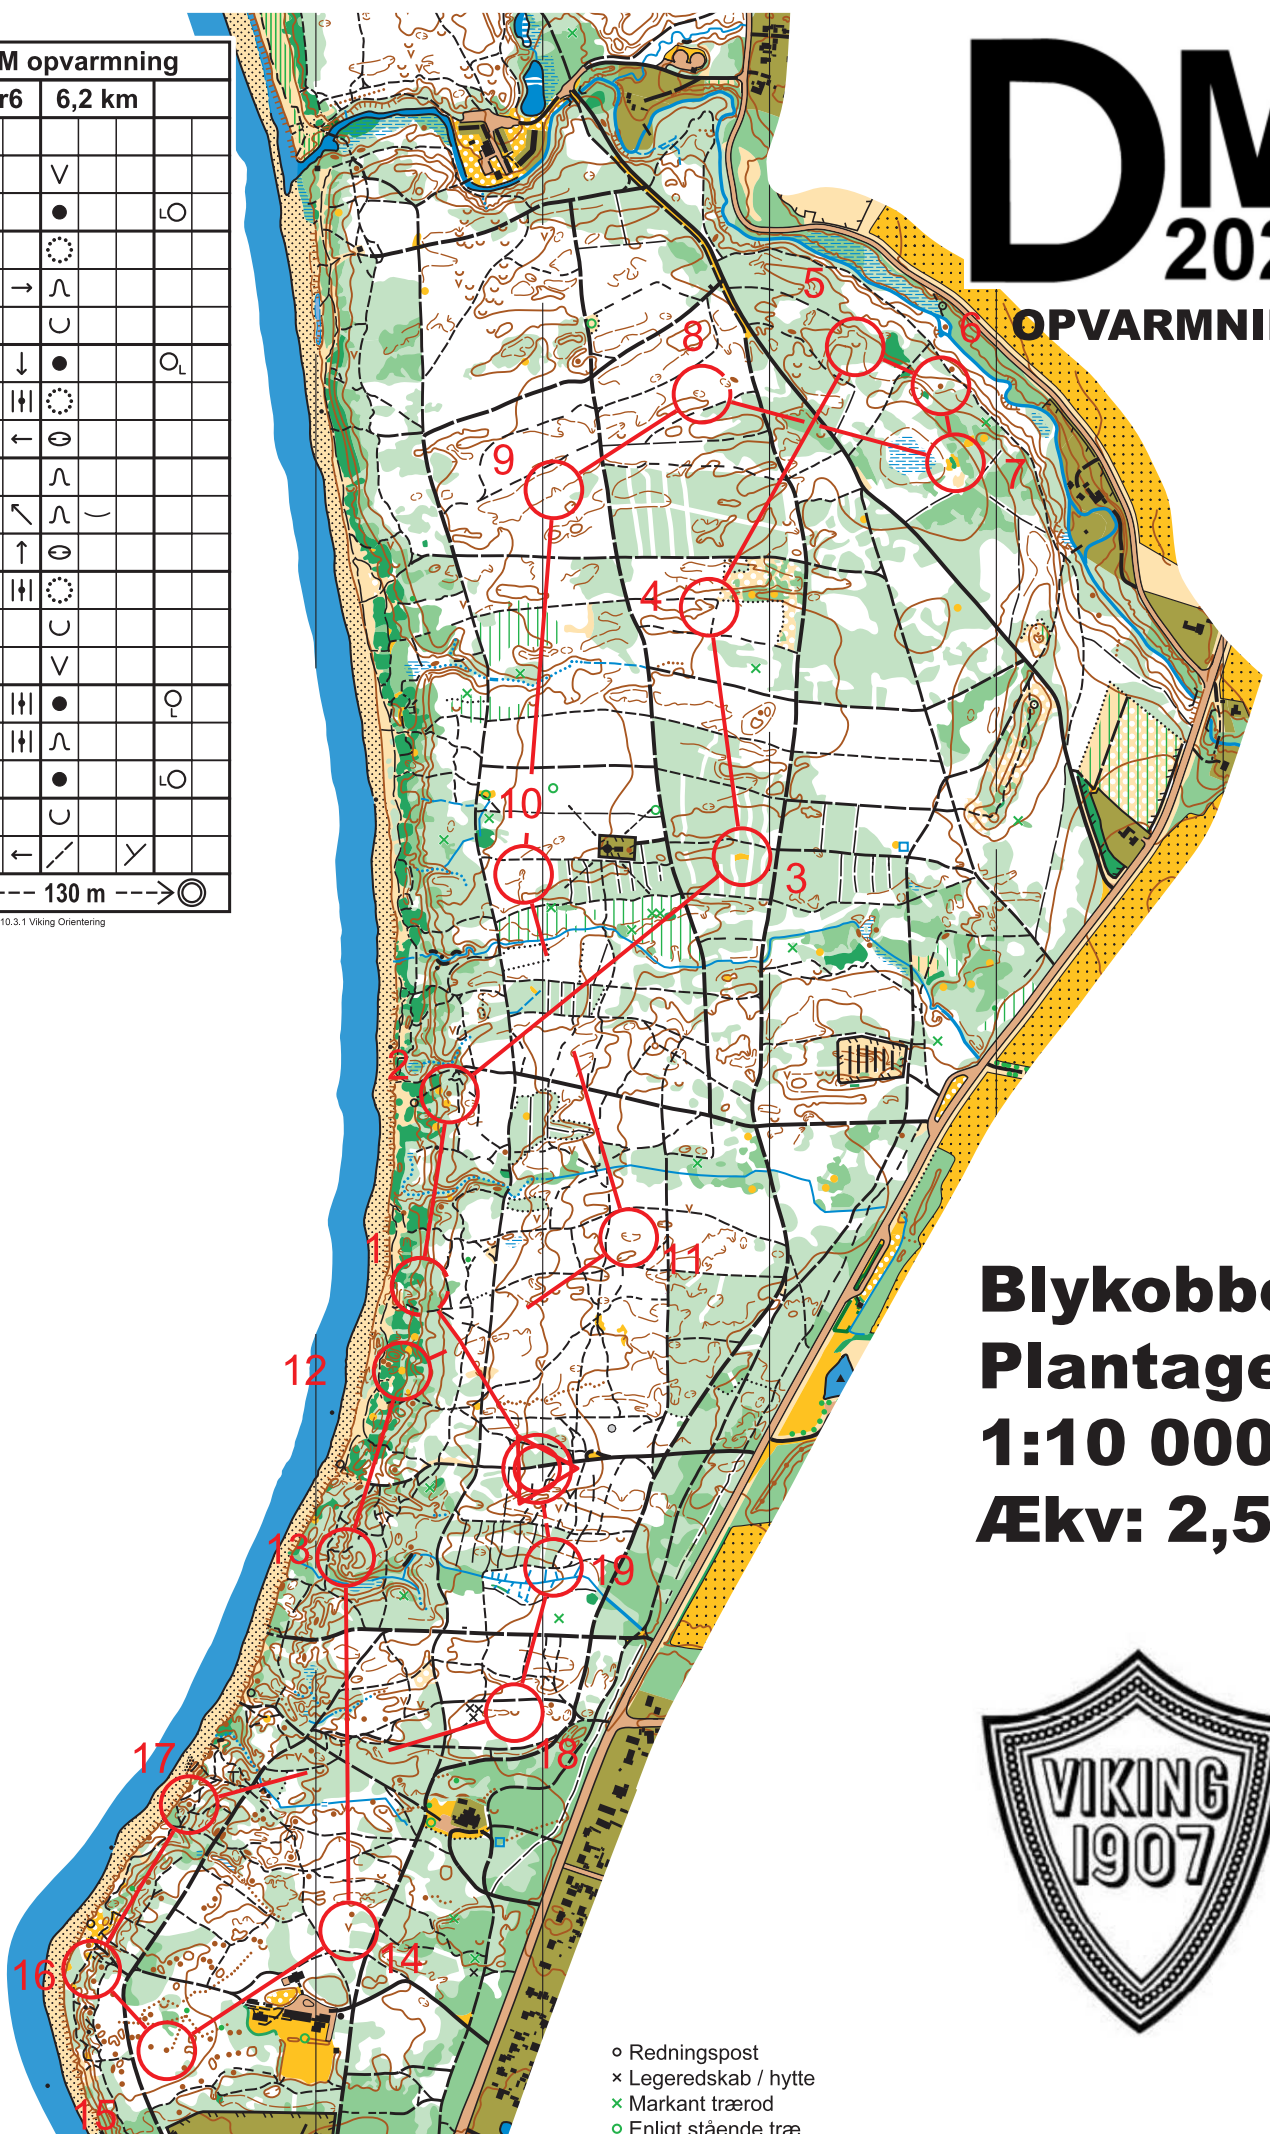

DM 2022

OPVARMNING

DM opvarmning			
svær6	6,2 km		
▷			
1	151	∇	
2	147	●	LO
3	142	⊙	
4	138	→	∧
5	132	∪	
6	131	↓	●
7	133	|||	⊙
8	135	←	⊙
9	139	∧	
10	143	↖	∧
11	149	↑	⊙
12	152	|||	⊙
13	155	∪	
14	159	∇	
15	161	|||	●
16	160	|||	∧
17	158	●	LO
18	157	∪	
19	154	←	↘

**Blykobbø
Plantage
1:10 000
Ækv: 2,5m**