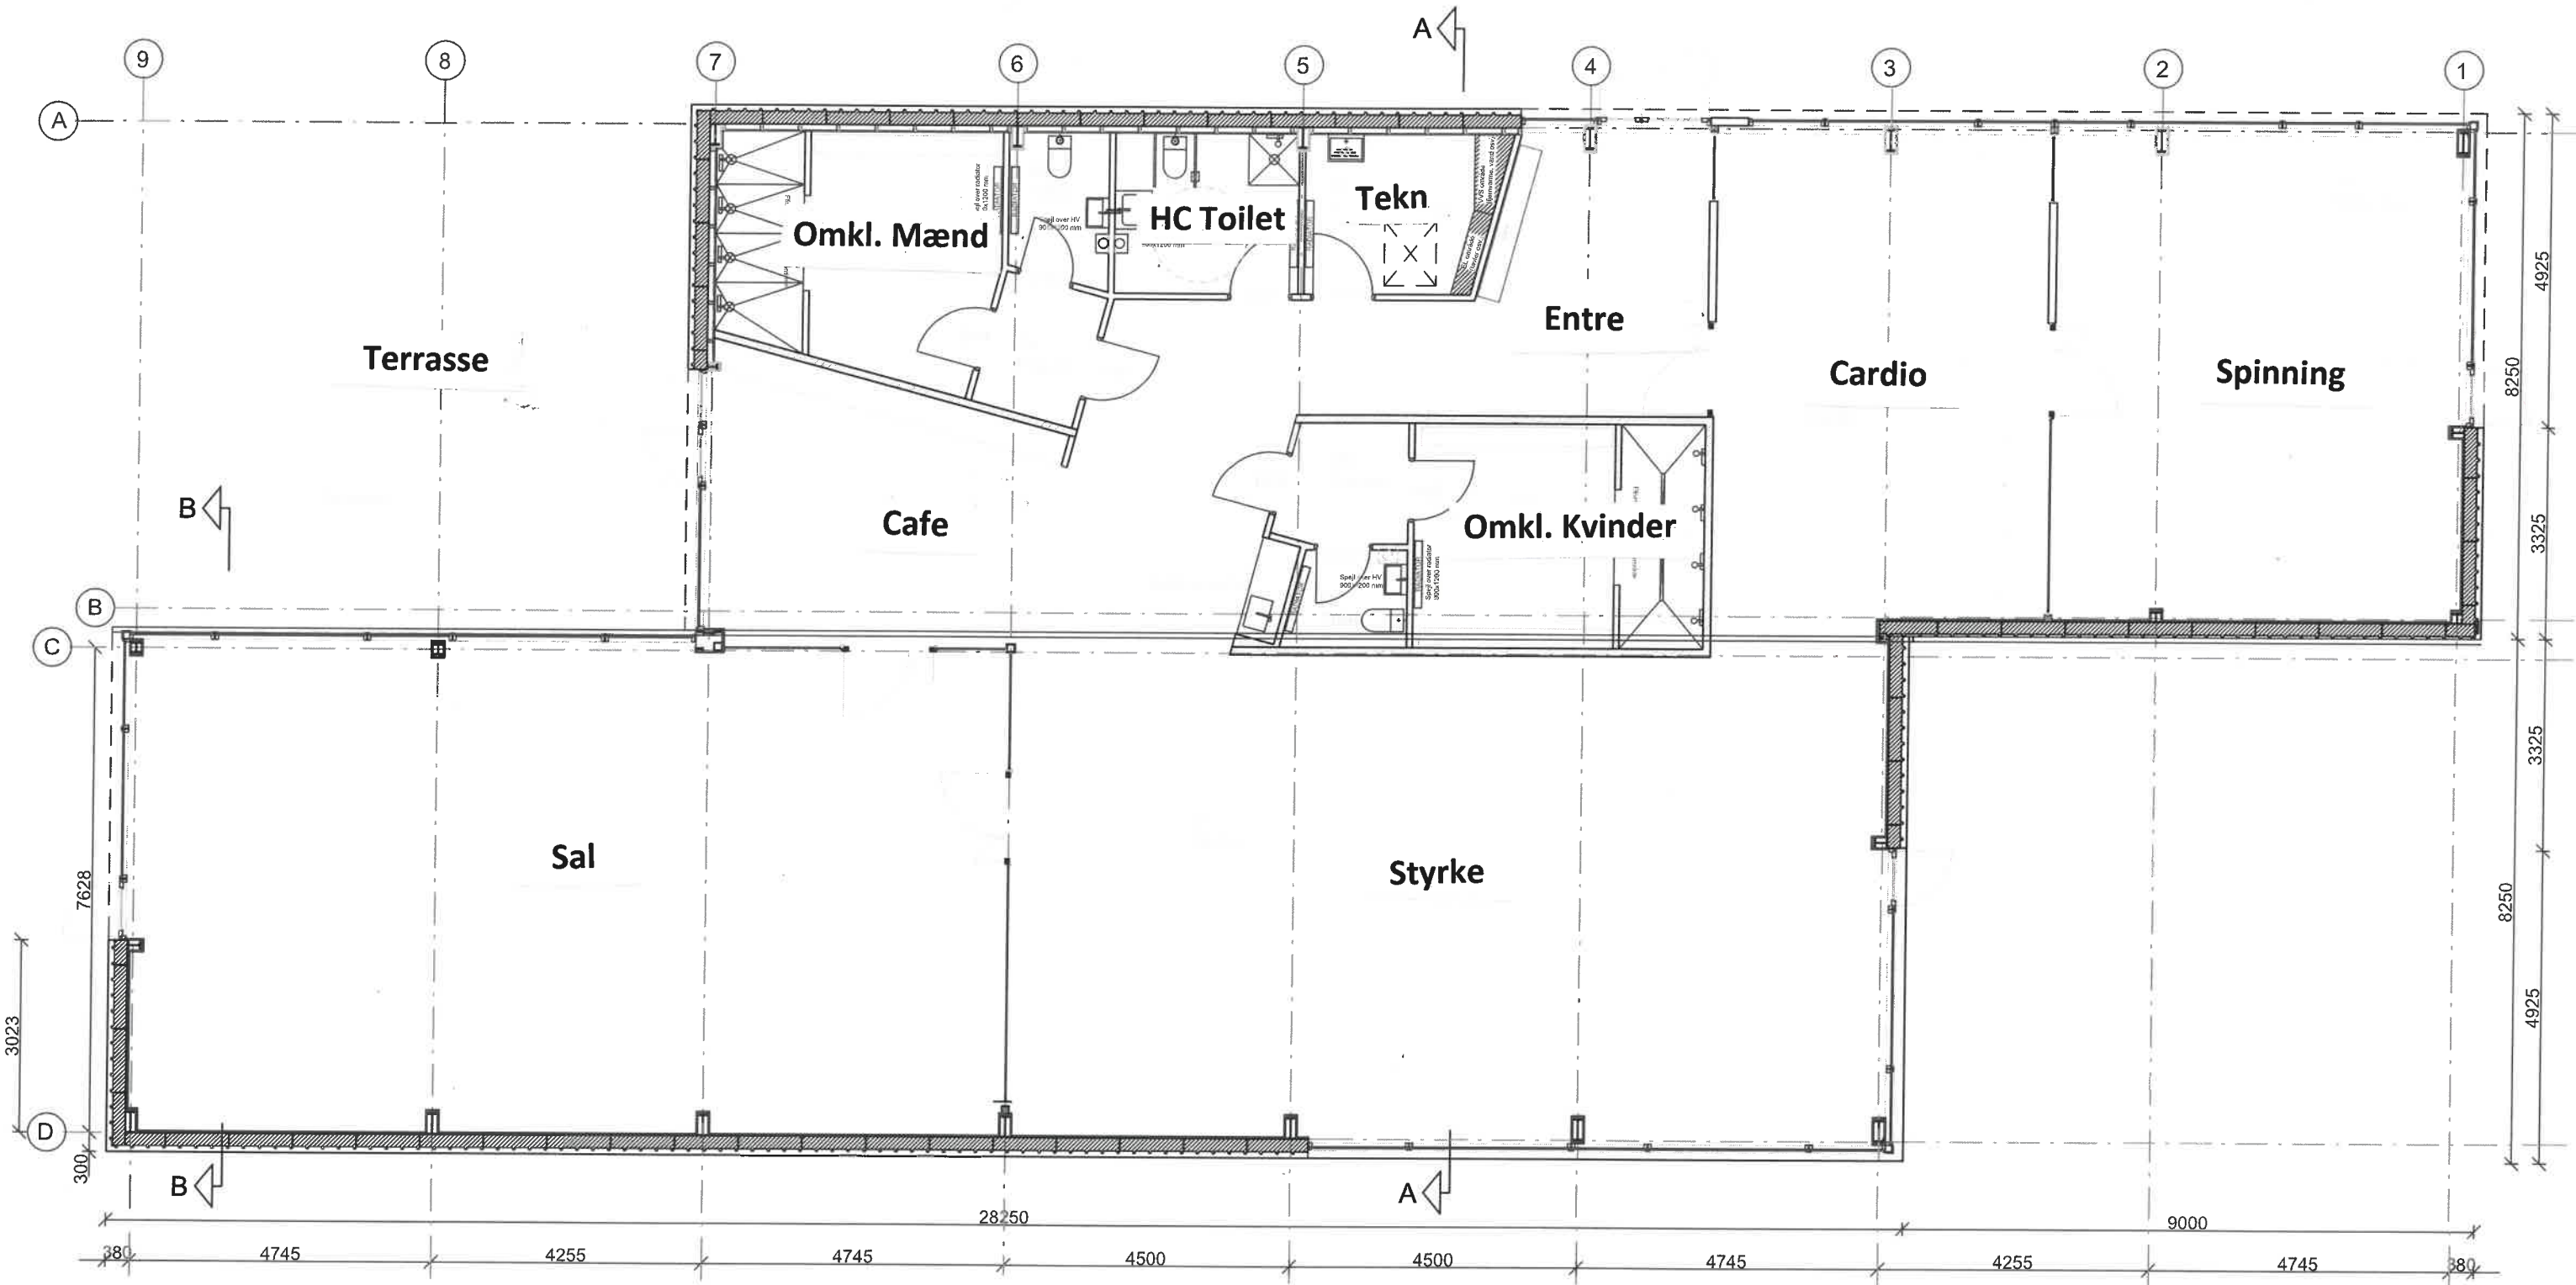

Stueplan:

 <p>Adresse: Sandemandsvej 12 3700 Rønne Tlf. 5695 1888 Hjemmeside: www.ple.dk</p>	Projektnavn: <b>191102 - Viking Atletik</b>			
	Bygeherre: <b>Viking Atletik</b>			
	Emne: <b>Stueplan TOM</b>	9.01		
	Målestok: <b>1:50</b>	Format: <b>A3</b>	Int.: <b>KLH</b>	Dato: <b>12.08.20</b>