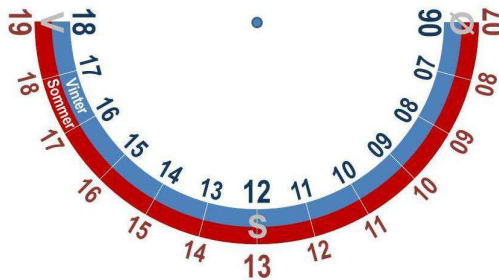

# Blykobbe

Målestok 1:10.000

Ækv. 2,5 meter

Seneste rettelsler: 2012

NORDEA  
FONDEN

Miljøministeriet  
Naturstyrelsen

DIF  
Olympic rings

## Solkompas

Tegn en pil fra prikken til  
det klokken er nu.  
Drej denne pil i retning af  
solen, og kortet er nordvendt.

Dansk  
Orienterings-Forbund