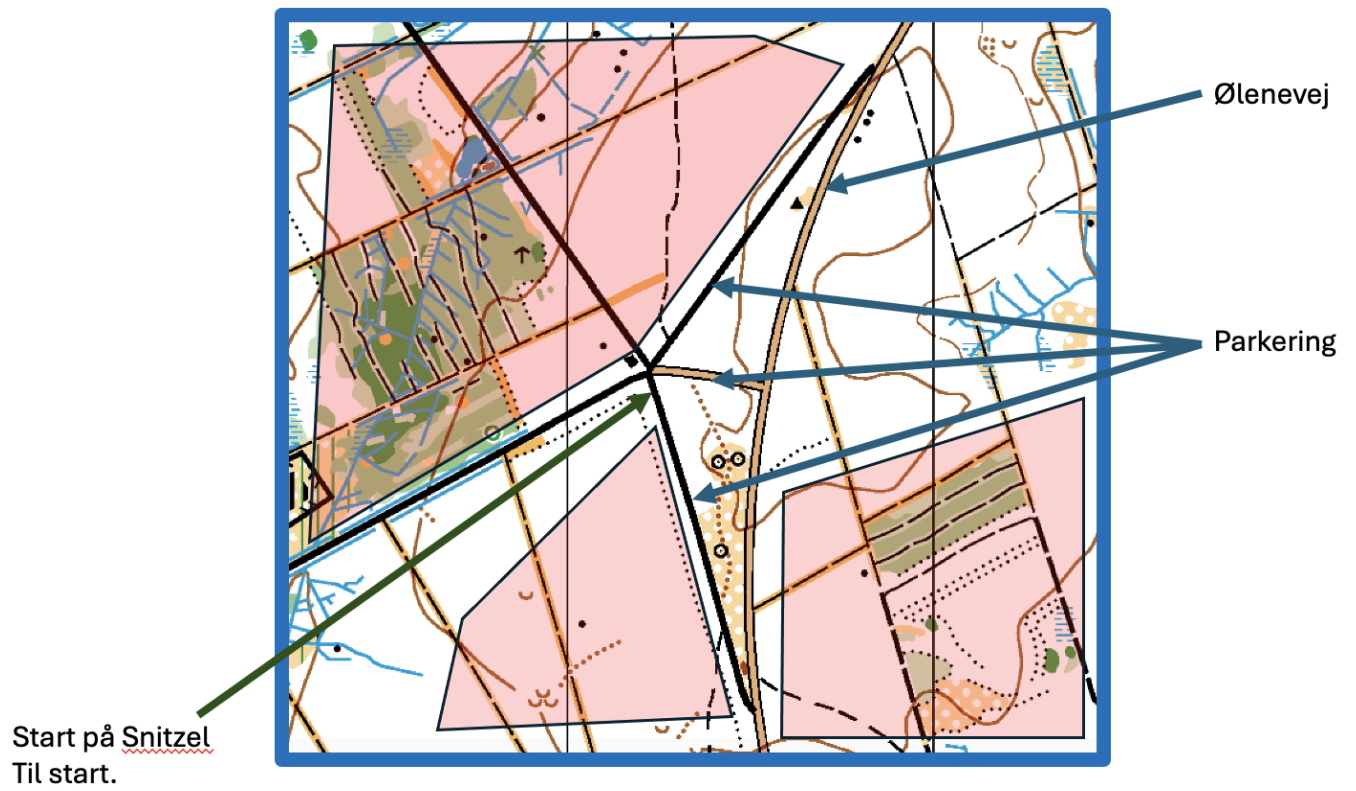

Glæder os til at se jer i skoven.

Claus og Mads.