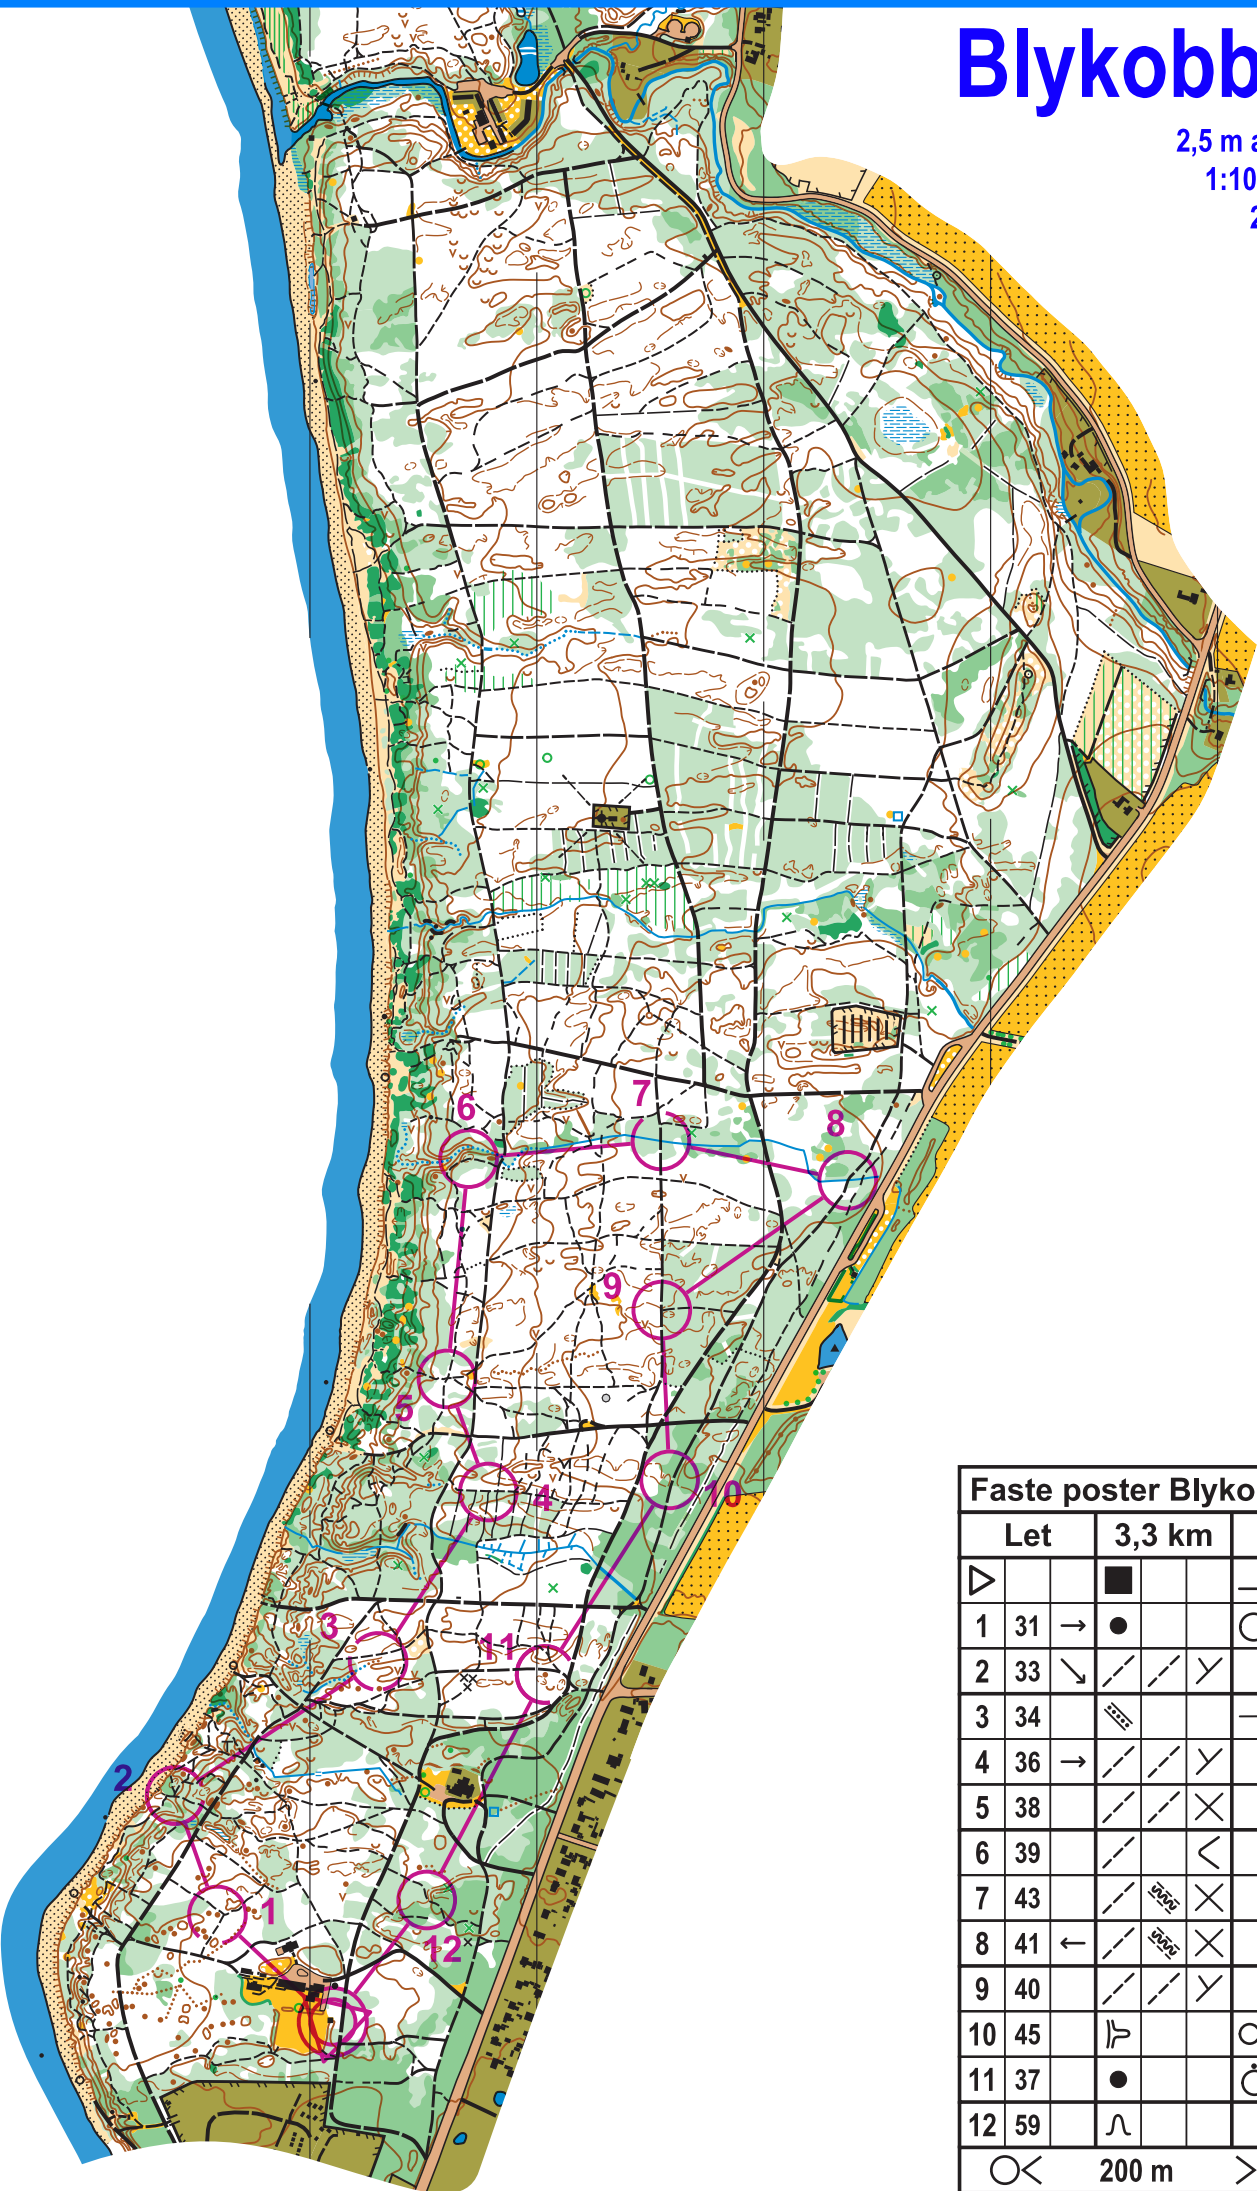

# Blykobbe

2,5 m ækv.

1:10.000

2018

## Faste poster Blykobbe

Let	3,3 km			
▷	■			└
1 31 →	●			○
2 33 ↘	/	/	Y	
3 34	EE			┌
4 36 →	/	/	Y	
5 38	/	/	X	
6 39	/		<	
7 43	/	2000	X	
8 41 ←	/	2000	X	
9 40	/	/	Y	
10 45	└			○
11 37	●			○
12 59	∩			

○ < 200 m > ○