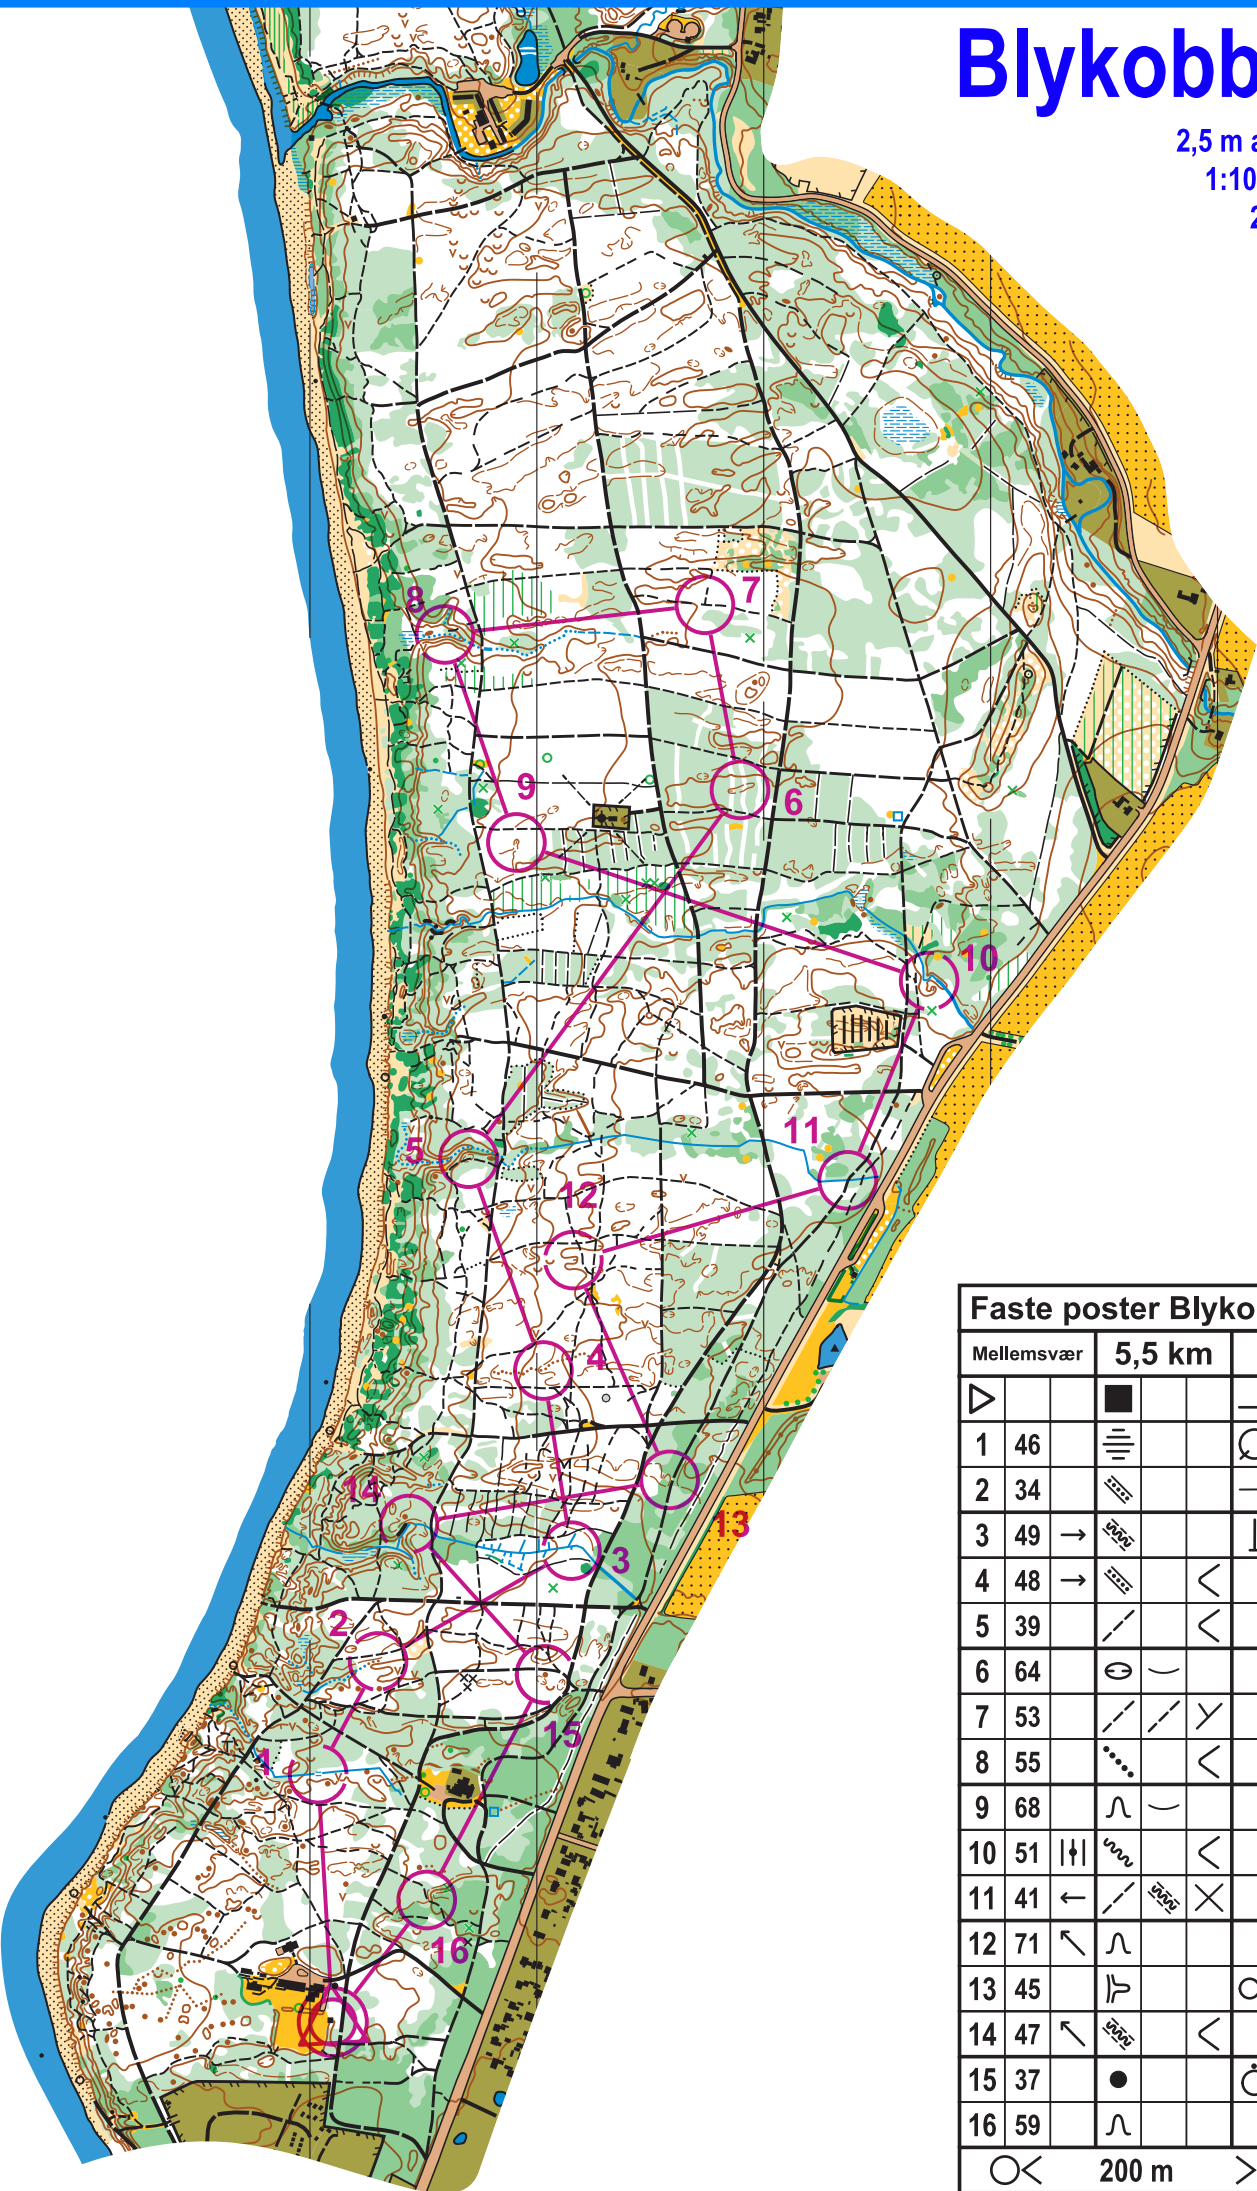

Blykobbe

2,5 m ækv.
1:10.000
2018

Faste poster Blykobbe

Mellemsvær	5,5 km			
▷		■		└┘
1 46		≡		○
2 34		≡≡		└
3 49	→	≡≡		└
4 48	→	≡≡		<
5 39		/		<
6 64		⊙	—	
7 53		/	/	Y
8 55		⋯		<
9 68		∩	—	
10 51		∩		<
11 41	←	/	≡≡	×
12 71	↖	∩		
13 45		└		○
14 47	↖	≡≡		<
15 37		●		○
16 59		∩		

○ < 200 m > ○