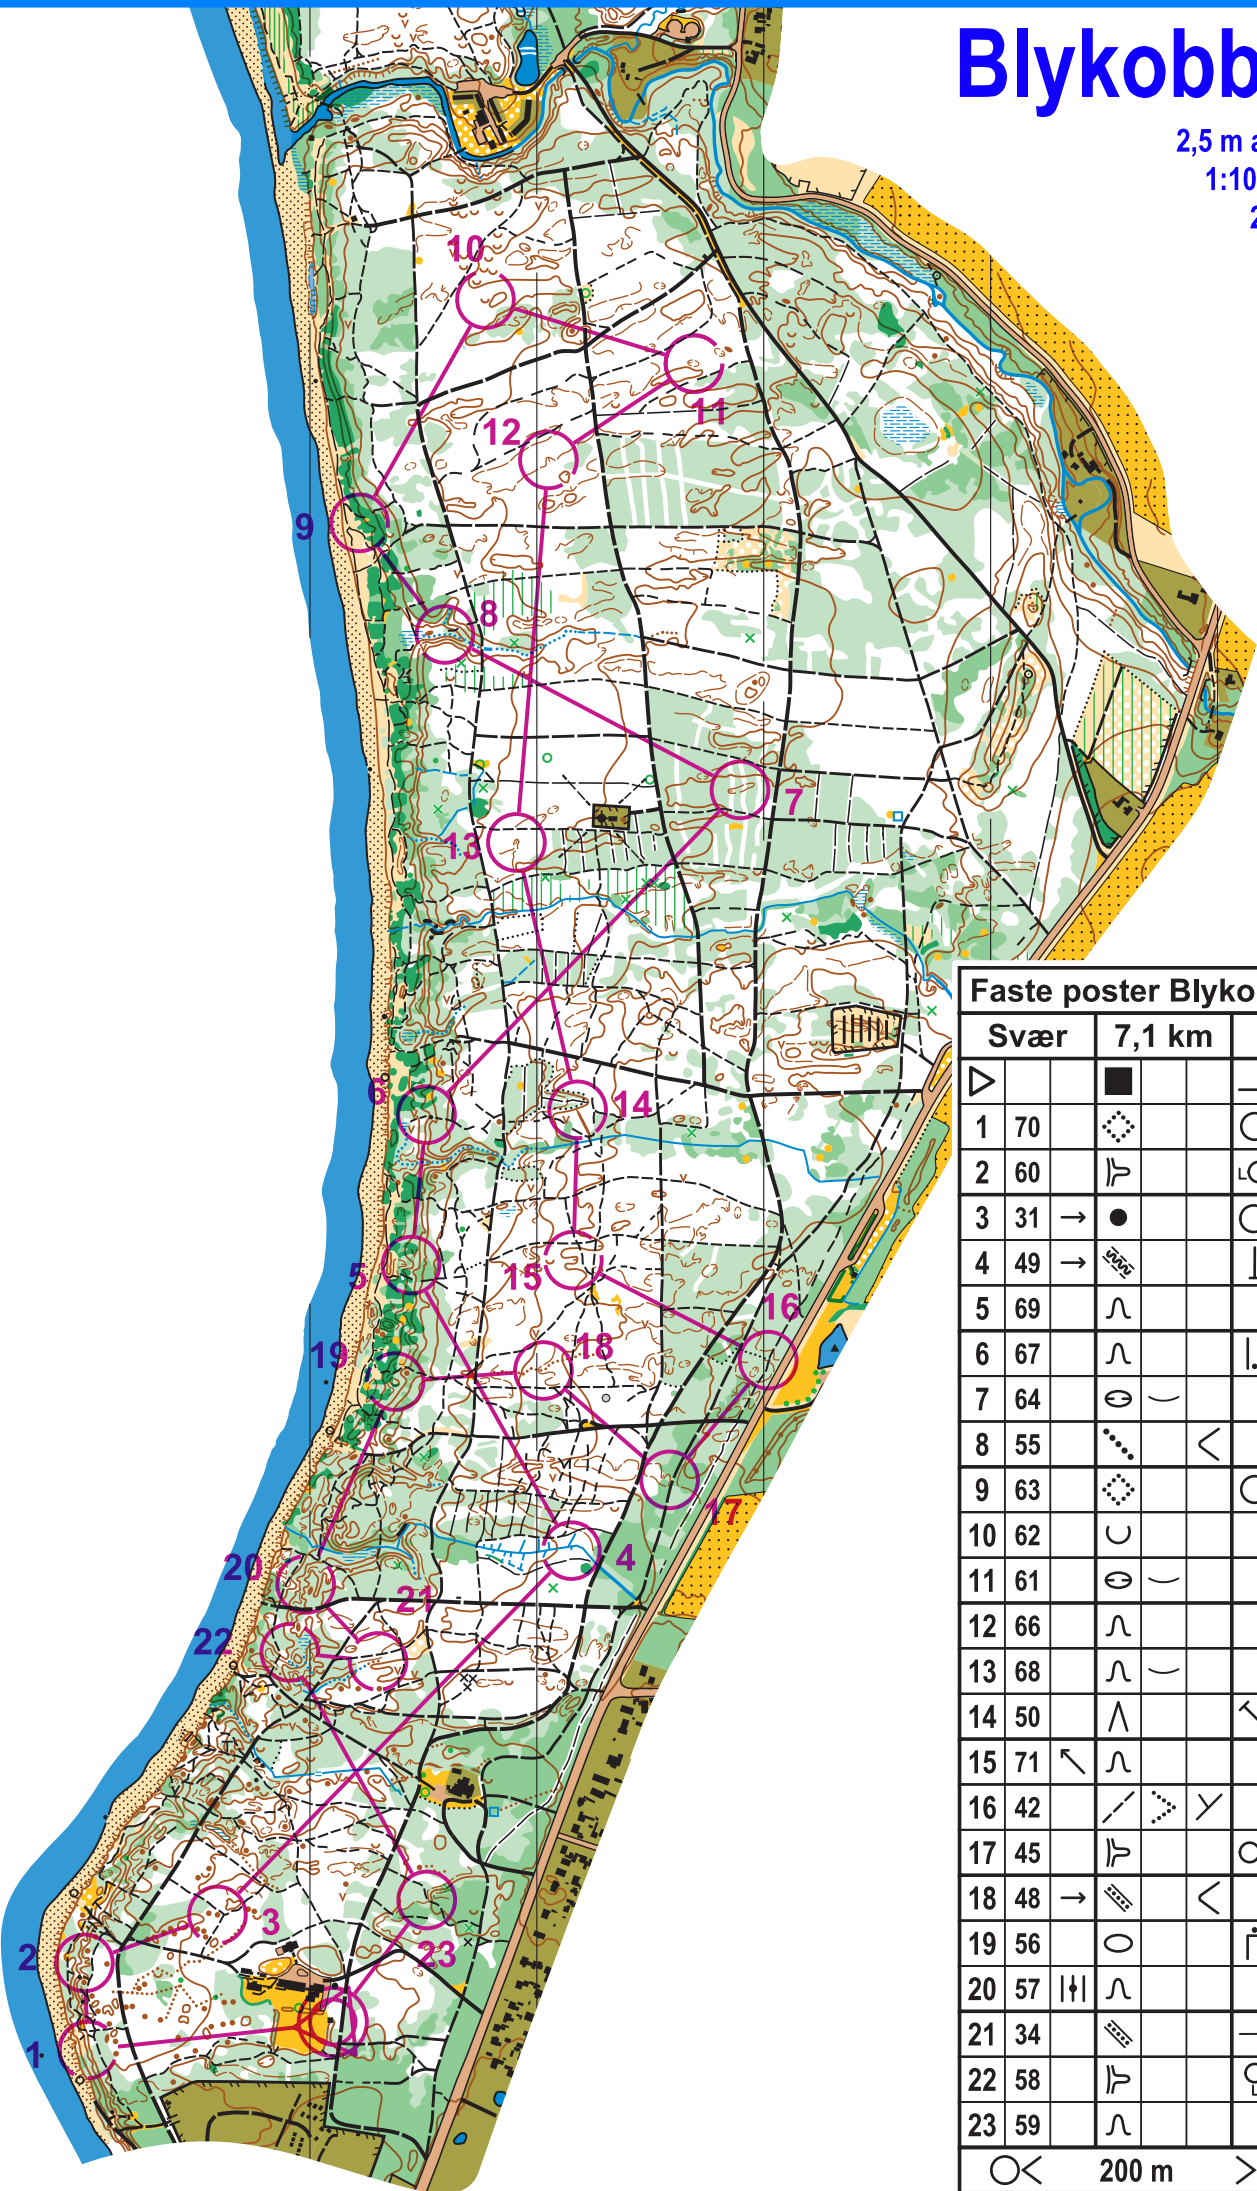

Blykobbe

2,5 m ækv.
1:10.000
2018

Faste poster Blykobbe

Svær		7,1 km	
▷		■	└
1	70	◊	⊙
2	60	⋈	⊖
3	31	→ ●	⊙
4	49	→ 5000	┆
5	69	∩	
6	67	∩	
7	64	⊖	└
8	55	⋯	<
9	63	◊	⊙
10	62	∪	
11	61	⊖	└
12	66	∩	
13	68	∩	└
14	50	∧	└
15	71	↖ ∩	
16	42	┆ ⋯	└
17	45	⋈	⊙
18	48	→ 5000	<
19	56	⊙	┆
20	57	∩	
21	34	5000	┆
22	58	⋈	⊙
23	59	∩	

○ < 200 m > ⊙