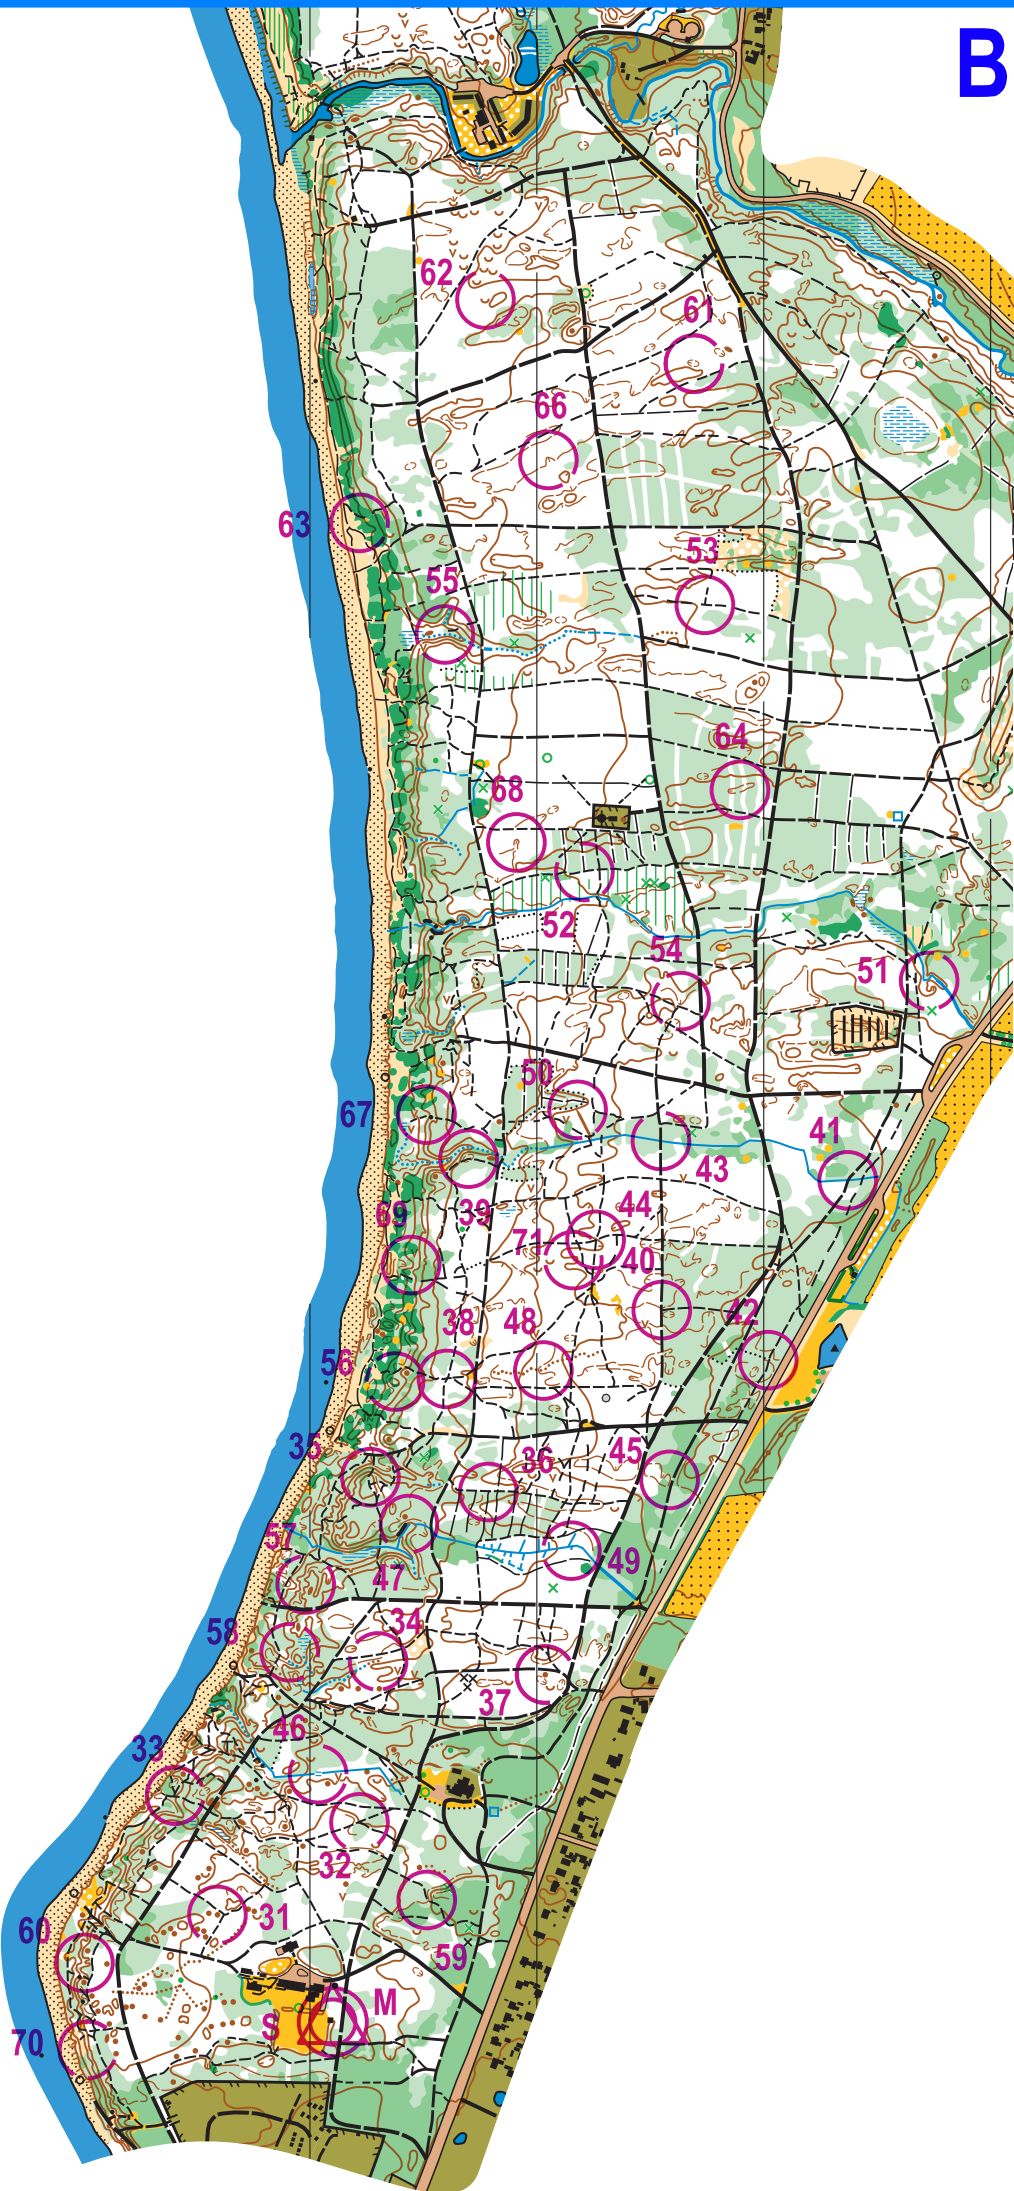

Blykobbbe

2,5 m ækv.

1:10.000

2018

Faste poster Blykobbbe

▷	S	■	□	└
31	→	●		○
32		/	/	Y
33	↘	/	/	Y
34		▤		└
35		○		○
36	→	/	/	Y
37		●		○
38		/	/	X
39		/	/	<
40		/	/	Y
41	←	▤		X
42		/	▤	Y
43		/	▤	X
44	→	/	/	X
45		└		○
46		▤		○
47	↖	▤		<
48	→	▤		<
49	→	▤		└
50		∧		└
51	▤	▤		<
52	→	/	/	Y
53		/	/	Y
54		∧		▤
55		⋯		<
56		○		└
57	▤	∧		
58	└			○
59	∧			
60	└			○
61	○	└		
62	○			
63	▤			○
64	○	└		
66	∧			
67	∧			▤
68	∧	└		
69	∧			
70	▤			○
71	↖	∧		
○	<			>