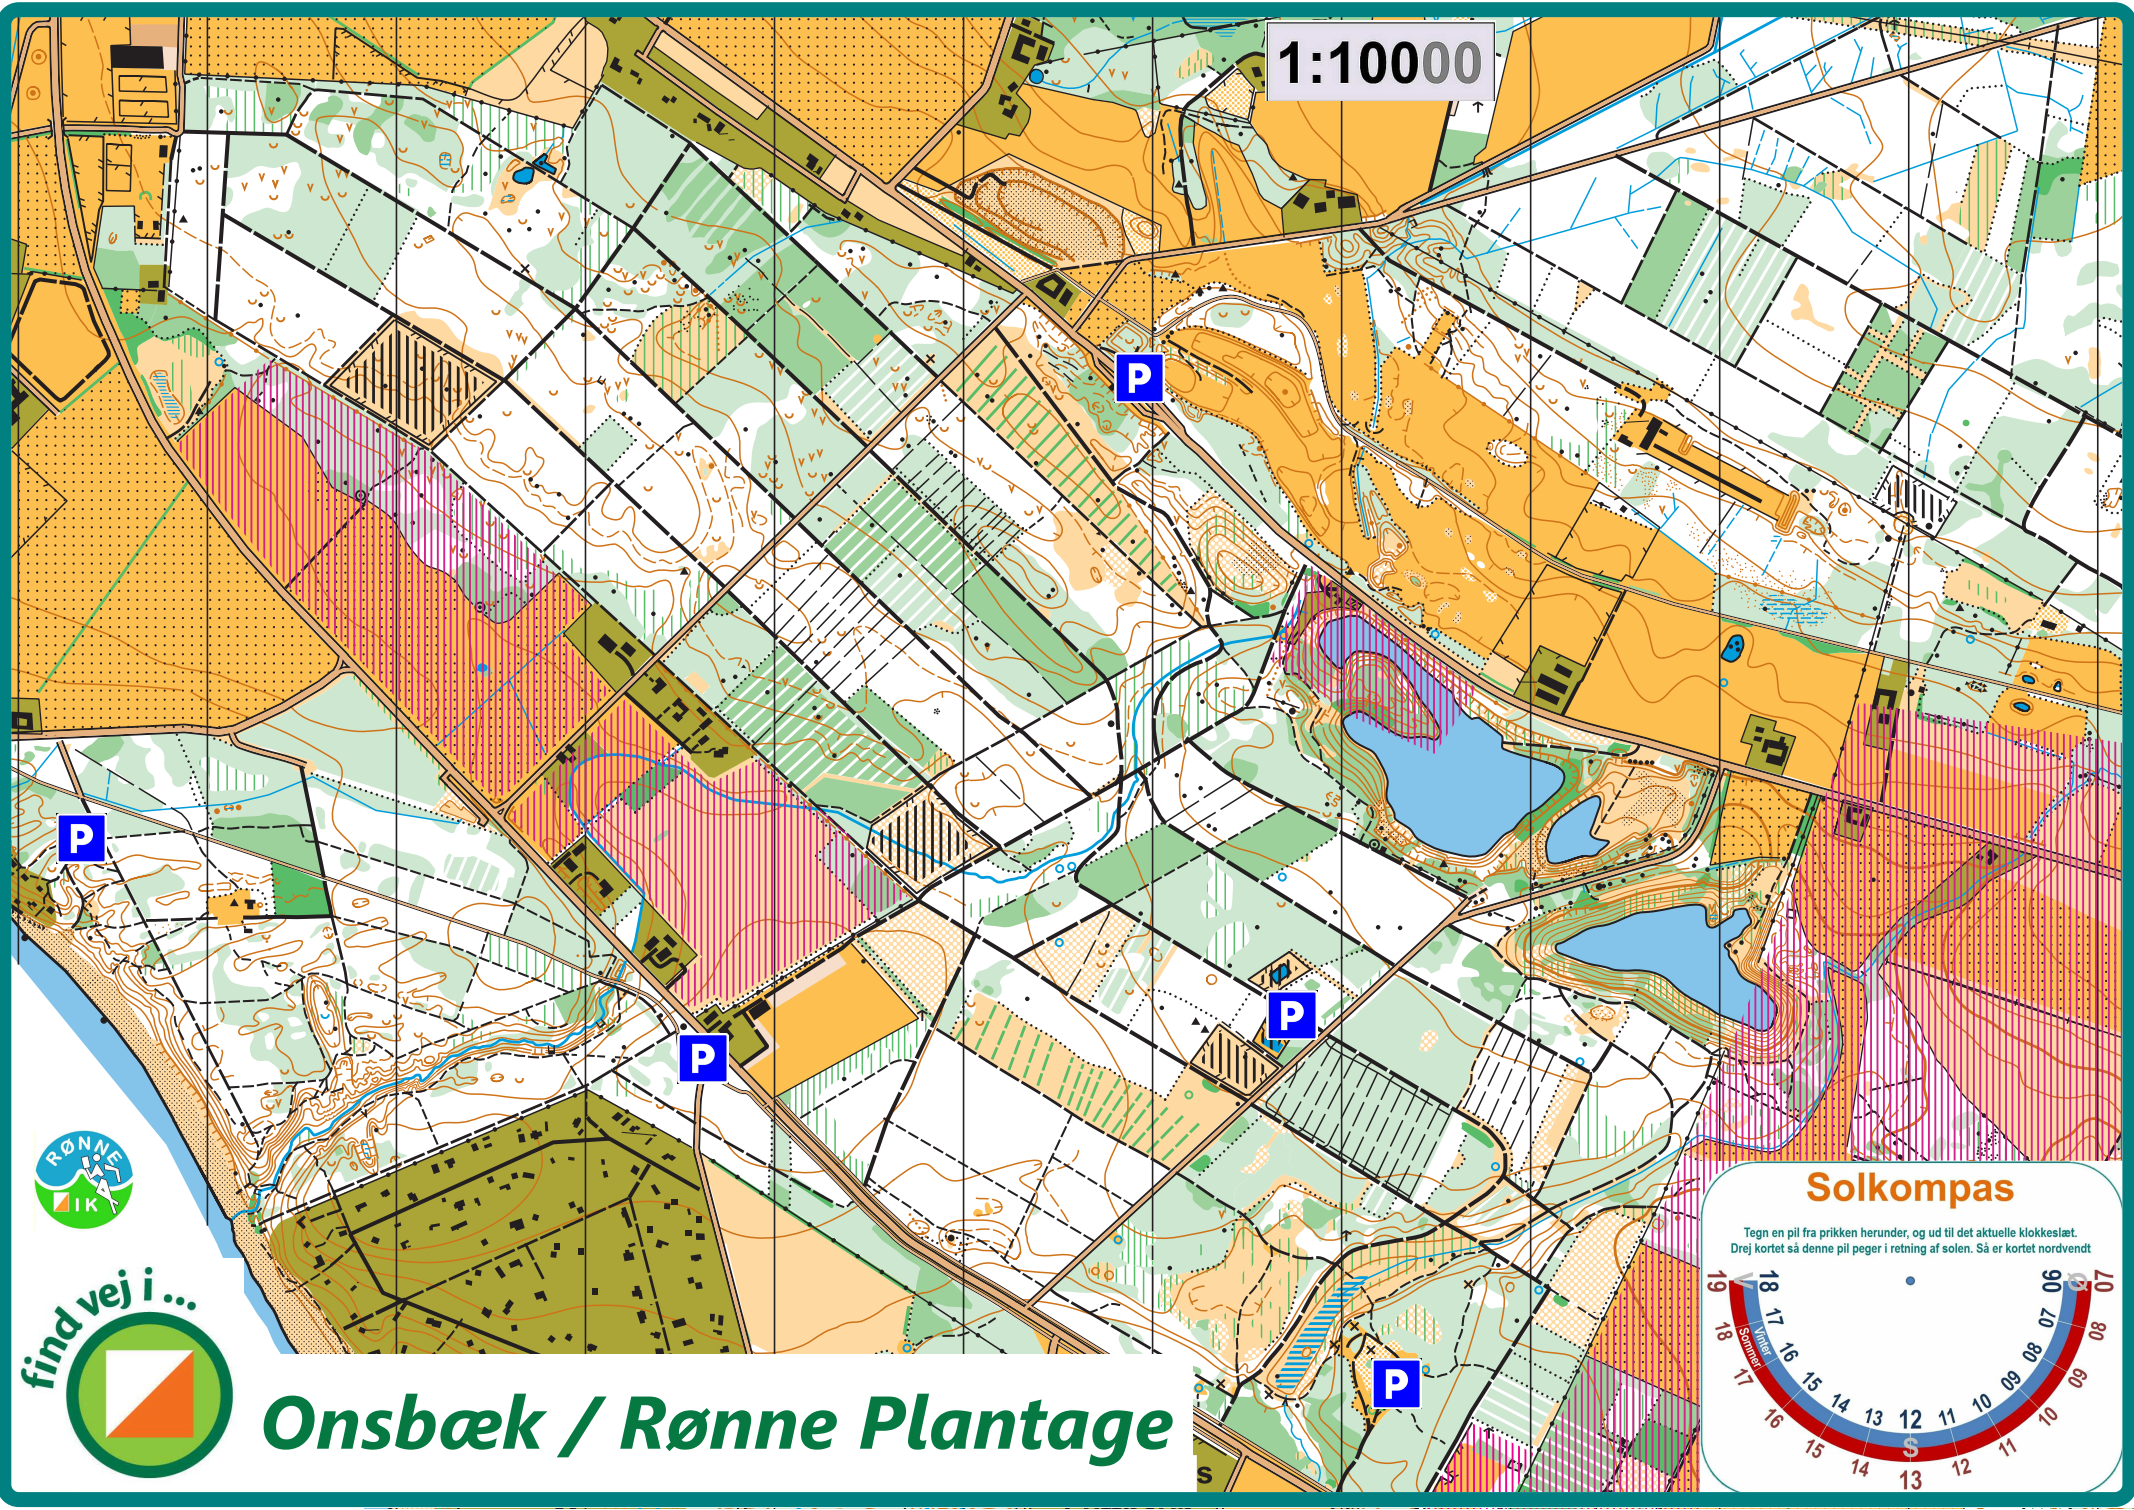

1:10000

find vej i ...

Onsæk / Rønne Plantage

Solkompas