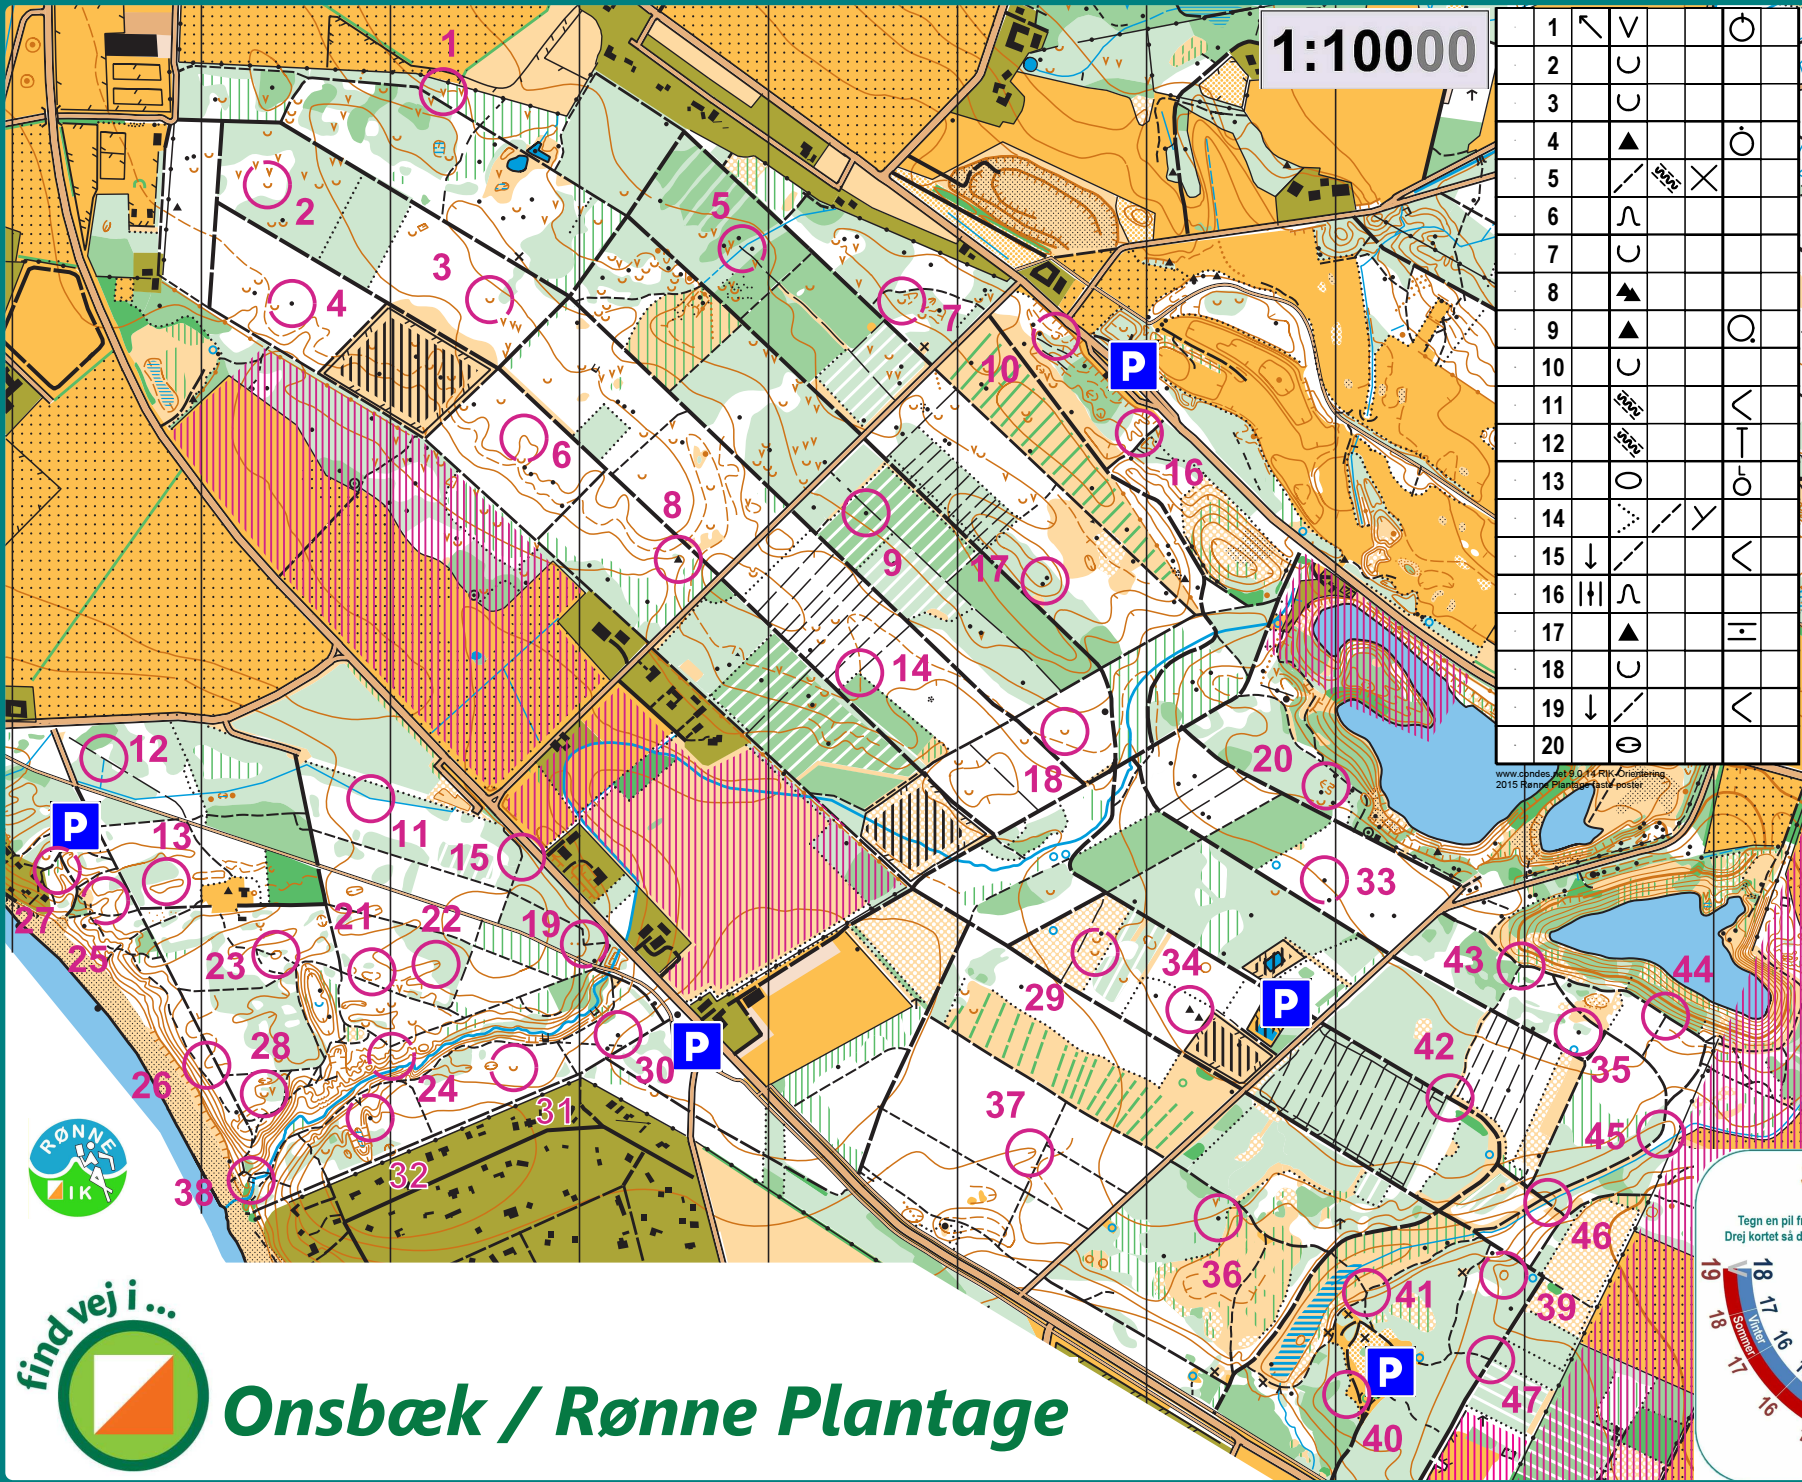

1:10000

1	↖	V		○	20	⊖		
2	∪	∪		○	21	○		⊖
3	∪	∪		○	22	∩		
4	▲			○	23	○		⊖
5	↘	2000	X		24	∩		
6	∩				25	∩		
7	∪				26	∩		○
8	▲				27	∩		||
9	▲			○	28	∪		
10	∪				29	∪		
11	2000			<	30	▲		○
12	2000			T	31	∪		
13	○			⊖	32	▲		
14	∇		Y		33	▲		○
15	↓	∩		<	34	↖	▲	
16	||	∩			35	▲		○
17	▲			|·|	36	▲		
18	∪				37	∩		
19	↓	∩		<	38	∩		⊖
20	○				39	○		⊖
					40	⊖		<
					41	↑		Y
					42	↘		Y
					43	↘		Y
					44	↘		Y
					45			<
					46	↘	X	
					47	↘	Y	

Onsæk / Rønne Plantage

Solkompas

Tegn en pil fra prikken herunder, og ud til det aktuelle klokkeslæt. Drej kortet så denne pil peger i retning af solen. Så er kortet nordvendt