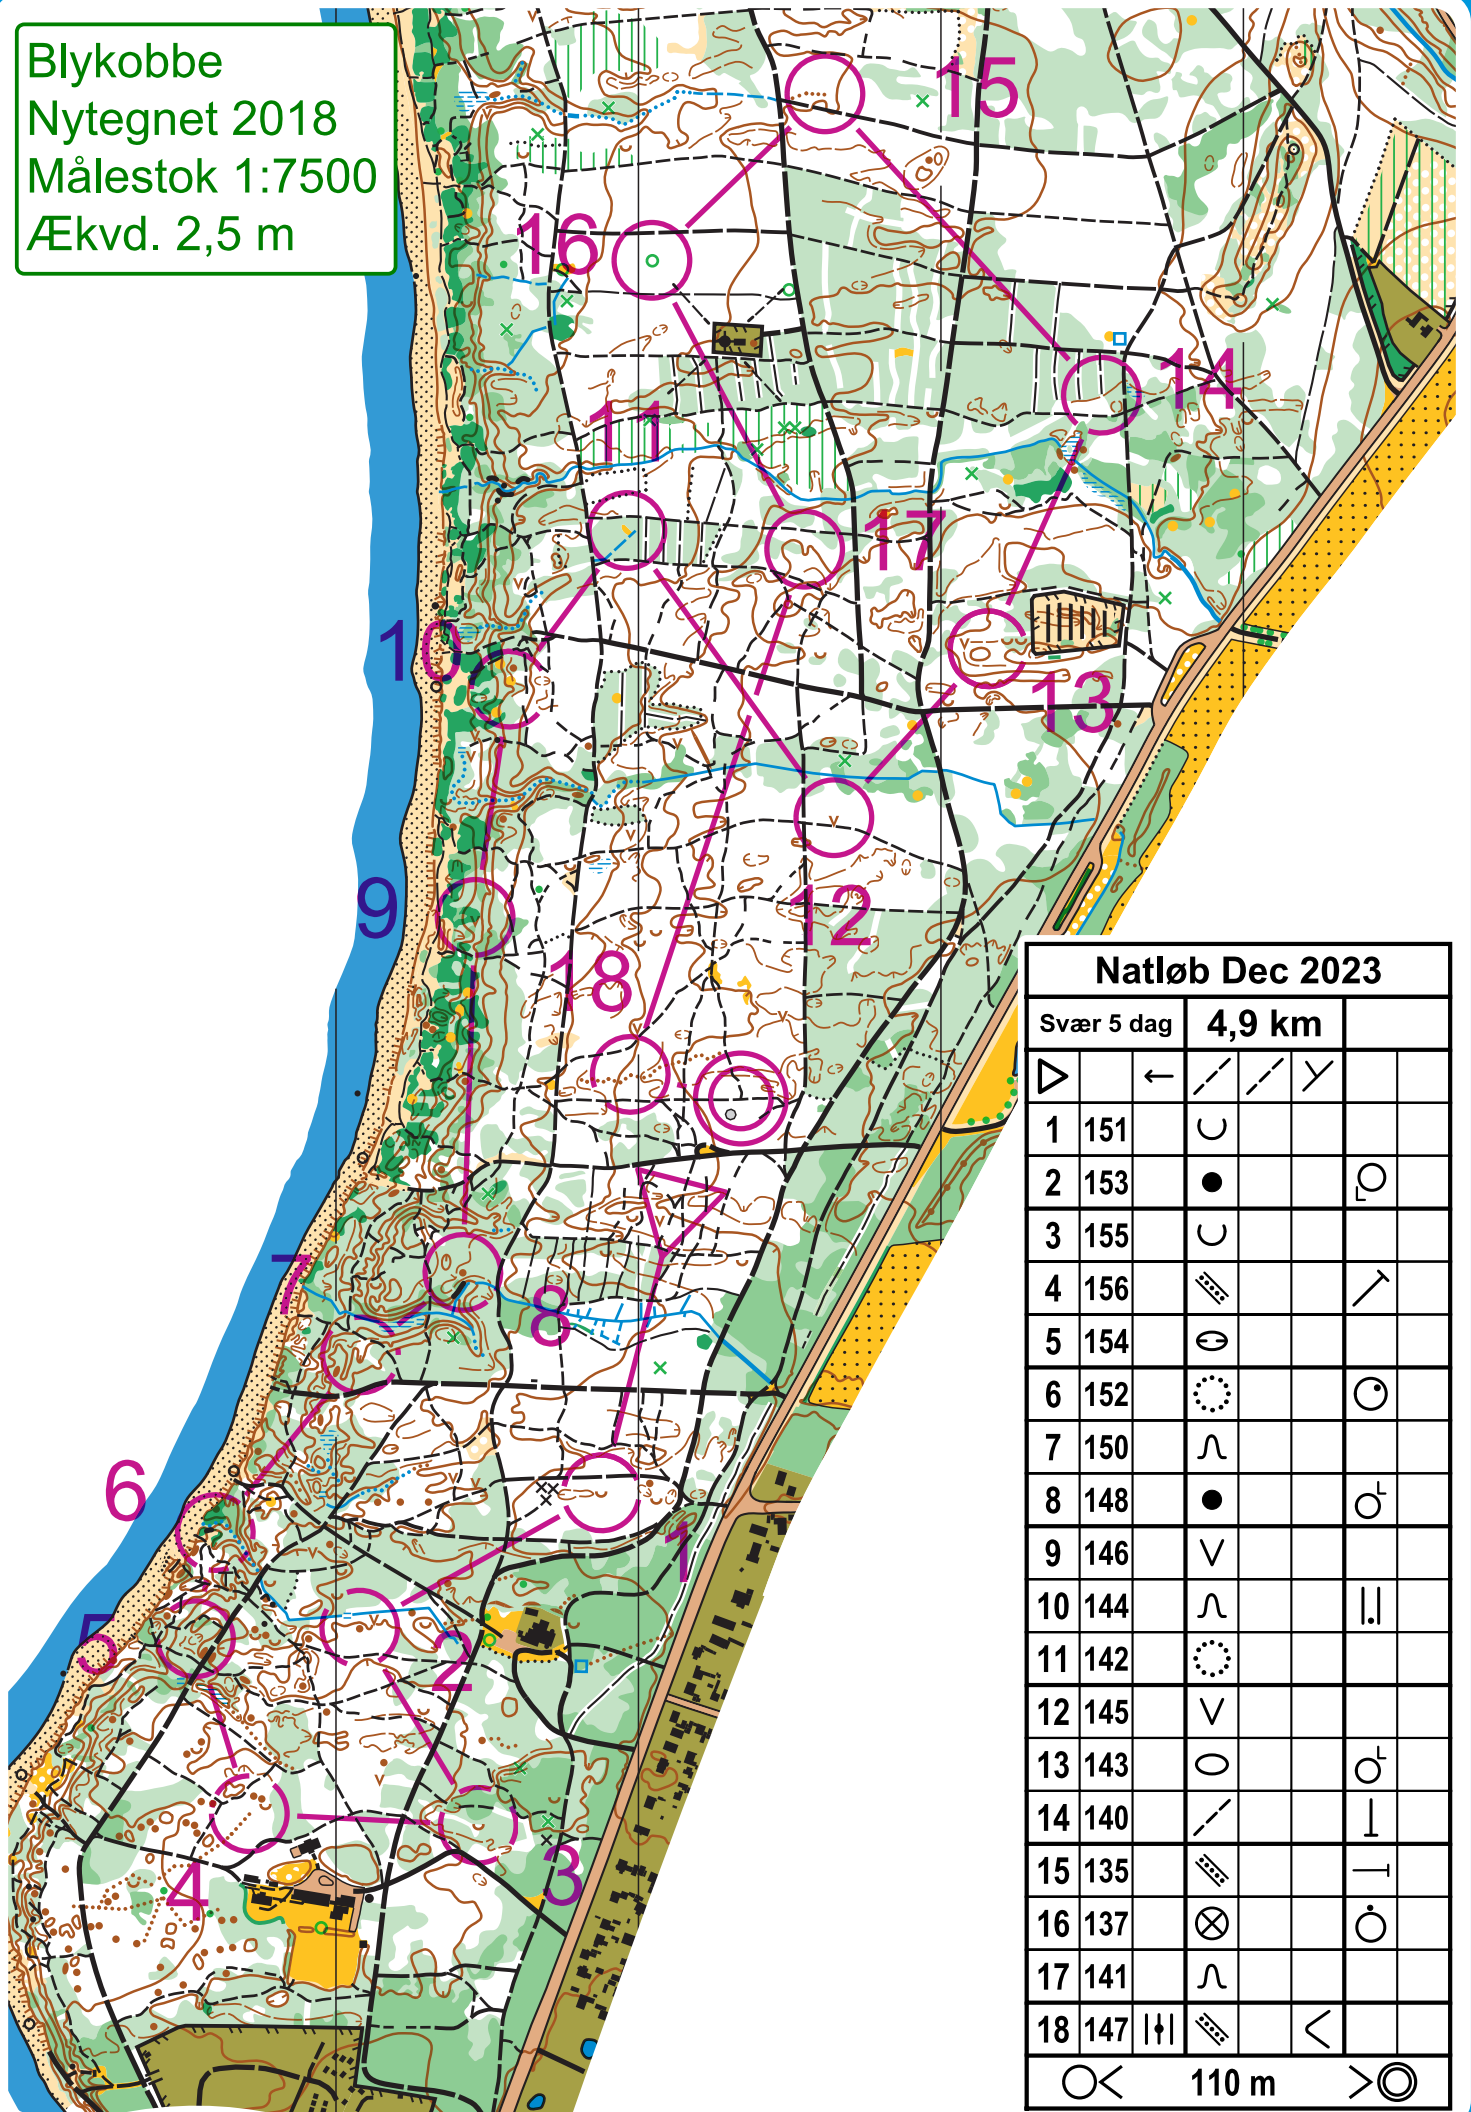

Blykobbe  
 Nytegnet 2018  
 Målestok 1:7500  
 Ækvd. 2,5 m

Natløb Dec 2023				
Svær 5 dag		4,9 km		
▷	←	/	/	Y
1	151	∪		
2	153	●		⊙
3	155	∪		
4	156	▨		↗
5	154	⊖		
6	152	⊙		⊙
7	150	∧		
8	148	●		♂
9	146	∨		
10	144	∧		
11	142	⊙		
12	145	∨		
13	143	○		♂
14	140	/		⊥
15	135	▨		—
16	137	⊗		⊙
17	141	∧		
18	147		▨	<
○ <		110 m		> ⊙